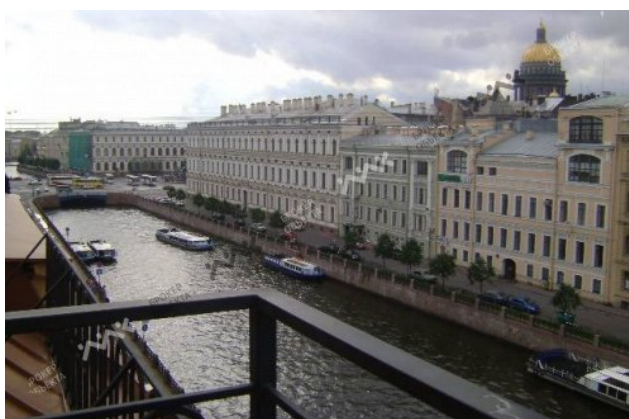

## ОБЩАЯ ПЛОЩАДЬ — 250.00 М<sup>2</sup>

МАРИЯ

СКОРАЯ

+7 (911) 152-58-47

kochergina@mirkv.ru

Предлагается в аренду видовая 5 комнатная 2-ух уровневая квартира общей площадью 250 кв.м. в историческом центре Санкт-Петербурга. Вид на набережную реки Мойки и Исаакиевский Собор. 4 этаж с мансардой. Свежий ремонт, вся бытовая техника, 3 с/у, действующий камин. Мебель под клиента. Парковка свободная. Возможность парковки в соседнем бизнес-центре.