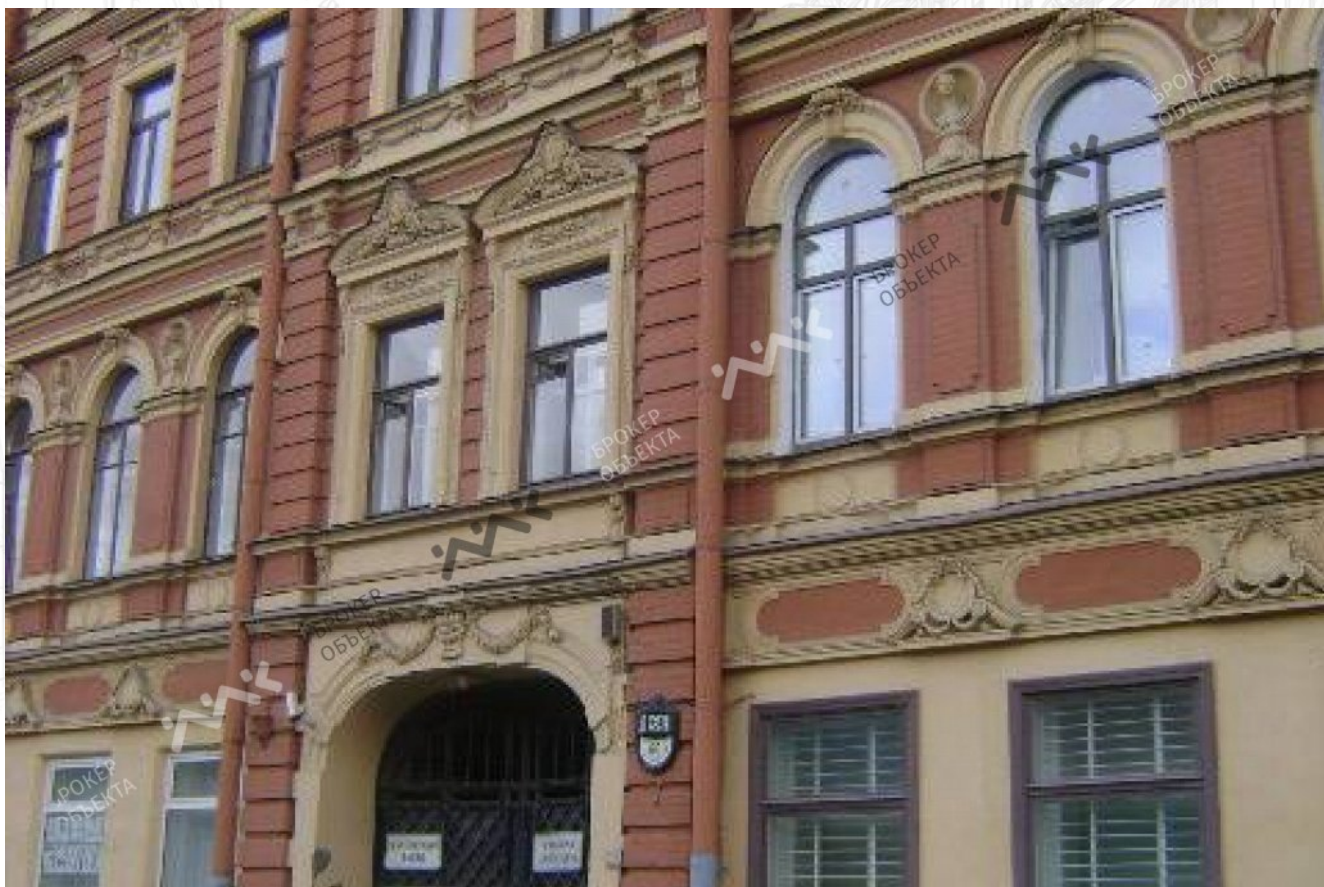

РЕКИ МОЙКИ НАБ., Д.60

160 000 РУБ

## ОБЩАЯ ПЛОЩАДЬ — 250.00 М<sup>2</sup>

МАРИЯ

СКОРАЯ

+7 (911) 152-58-47

kochergina@mirkv.ru

Предлагается в аренду видовая 5 комнатная 2-ух уровневая квартира общей площадью 250 кв.м. в историческом центре Санкт-Петербурга. Вид на набережную реки Мойки и Исаакиевский Собор. 4 этаж с мансардой. Свежий ремонт, вся бытовая техника, 3 с/у, действующий камин. Мебель под клиента. Парковка свободная. Возможность парковки в соседнем бизнес-центре.