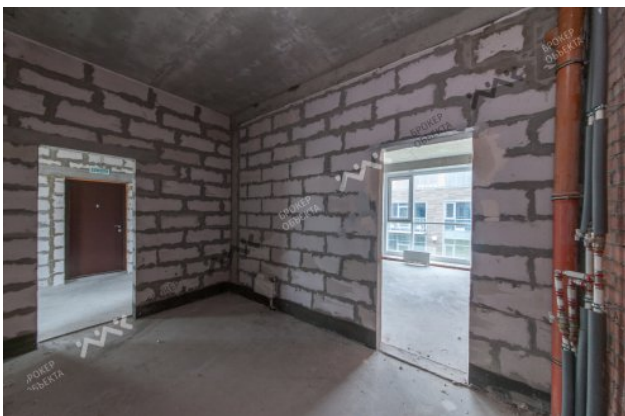

НОВАЯ УЛ., Д.51, К.61

11 500 000 РУБ

ОБЩАЯ ПЛОЩАДЬ — 137.00 М²

**ТАТЬЯНА
РЯБОВА**

+7 (911) 018-67-42

ryabovatu@mirkv.com

Арт. 6706703 Уникальный комплекс "Лахта Парк» был построен в курортной зоне Приморского района СПб между Граничной улицей и Юнтоловским заказником, вблизи поселка Ольгино. Комплекс размещен на участке 17 га и граничит на северо-востоке с Юнтоловским заказником, в 150 метрах к востоку от апарт-отеля река Юнтоловка впадает в озеро Лахтинский разлив. На территории комплекса, возведен СПА центр площадью 18 т.кв.м., в который входят медико-оздоровительный и косметологический кабинеты, термальные ванны, грязевое лечение, фитнес-центр площадью 3 000 кв. метров с несколькими бассейнами, один из которых 50-метровый, детским кафе и группами творчества. Кроме того, в центральном зале находятся конференц-зал и SPA-ресторан с индивидуальным питанием. На собственной закрытой территории можно разместить зону барбекю, детскую площадку, открытую зону отдыха. Вся территория комплекса ограждена забором, ведется видеонаблюдение, въезд в комплекс осуществляется через пост охраны, которая так же патрулирует периметр. Рядом с апарт-отелем находятся школа, лицей, ТЦ, яхт-клуб, ресторан, церковь, дошкольное учреждение. Общественно-деловой центр «Лахта центр» расположен в 2 км (5 мин).