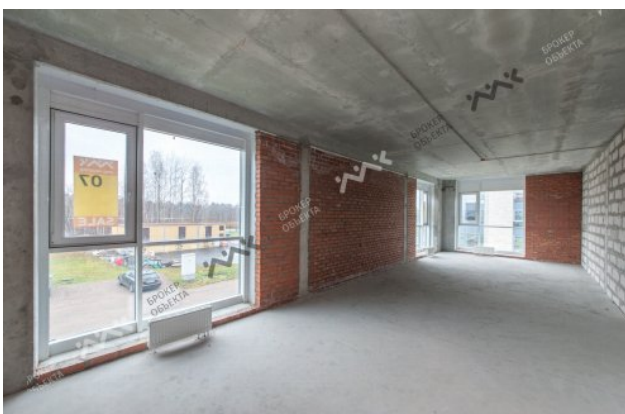

НОВАЯ УЛ., Д.51, К.61

11 500 000 РУБ

ОБЩАЯ ПЛОЩАДЬ — 137.00 М²

**ТАТЬЯНА
РЯБОВА**

+7 (911) 018-67-42

ryabovatu@mirkv.com

Арт. 6706703 Уникальный комплекс "Лахта Парк» был построен в курортной зоне Приморского района СПб между Граничной улицей и Юнтоловским заказником, вблизи поселка Ольгино. Комплекс размещен на участке 17 га и граничит на северо-востоке с Юнтоловским заказником, в 150 метрах к востоку от апарт-отеля река Юнтоловка впадает в озеро Лахтинский разлив. На территории комплекса, возведен СПА центр площадью 18 т.кв.м., в который входят медико-оздоровительный и косметологический кабинеты, термальные ванны, грязевое лечение, фитнес-центр площадью 3 000 кв. метров с несколькими бассейнами, один из которых 50-метровый, детским кафе и группами творчества. Кроме того, в центральном зале находятся конференц-зал и SPA-ресторан с индивидуальным питанием. На собственной закрытой территории можно разместить зону барбекю, детскую площадку, открытую зону отдыха. Вся территория комплекса ограждена забором, ведется видеонаблюдение, въезд в комплекс осуществляется через пост охраны, которая так же патрулирует периметр. Рядом с апарт-отелем находятся школа, лицей, ТЦ, яхт-клуб, ресторан, церковь, дошкольное учреждение. Общественно-деловой центр «Лахта центр» расположен в 2 км (5 мин).