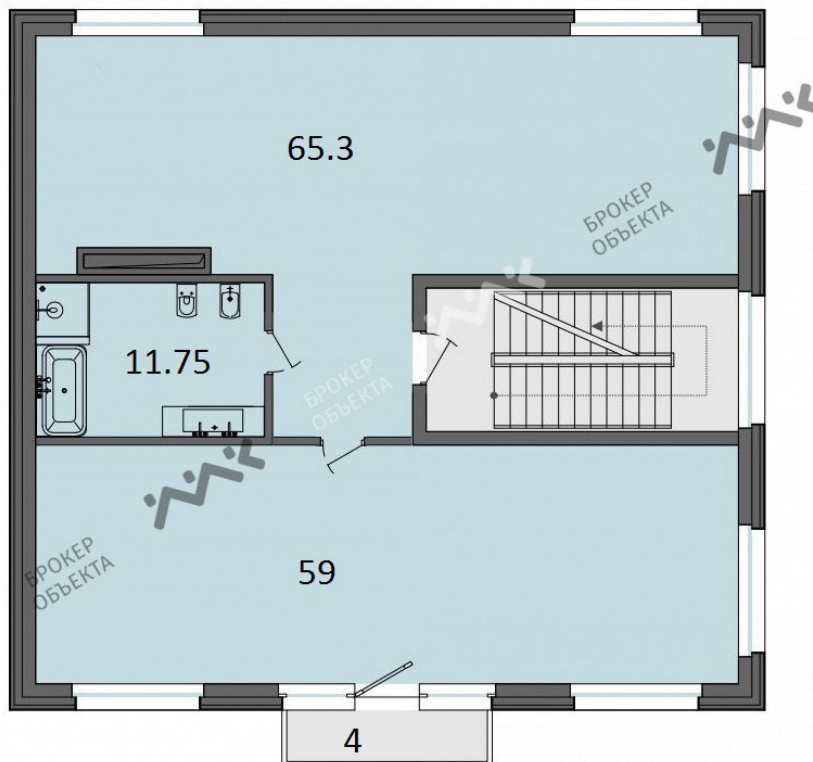

НОВАЯ УЛ., Д.51, К.61

11 500 000 РУБ

ОБЩАЯ ПЛОЩАДЬ — 137.00 М²

**ТАТЬЯНА
РЯБОВА**

+7 (911) 018-67-42

ryabovatu@mirkv.com

Арт. 6706703 Уникальный комплекс "Лахта Парк» был построен в курортной зоне Приморского района СПб между Граничной улицей и Юнтоловским заказником, вблизи поселка Ольгино. Комплекс размещен на участке 17 га и граничит на северо-востоке с Юнтоловским заказником, в 150 метрах к востоку от апарт-отеля река Юнтоловка впадает в озеро Лахтинский разлив. На территории комплекса, возведен СПА центр площадью 18 т.кв.м., в который входят медико-оздоровительный и косметологический кабинеты, термальные ванны, грязевое лечение, фитнес-центр площадью 3 000 кв. метров с несколькими бассейнами, один из которых 50-метровый, детским кафе и группами творчества. Кроме того, в центральном зале находятся конференц-зал и SPA-ресторан с индивидуальным питанием. На собственной закрытой территории можно разместить зону барбекю, детскую площадку, открытую зону отдыха. Вся территория комплекса ограждена забором, ведется видеонаблюдение, въезд в комплекс осуществляется через пост охраны, которая так же патрулирует периметр. Рядом с апарт-отелем находятся школа, лицей, ТЦ, яхт-клуб, ресторан, церковь, дошкольное учреждение. Общественно-деловой центр «Лахта центр» расположен в 2 км (5 мин).