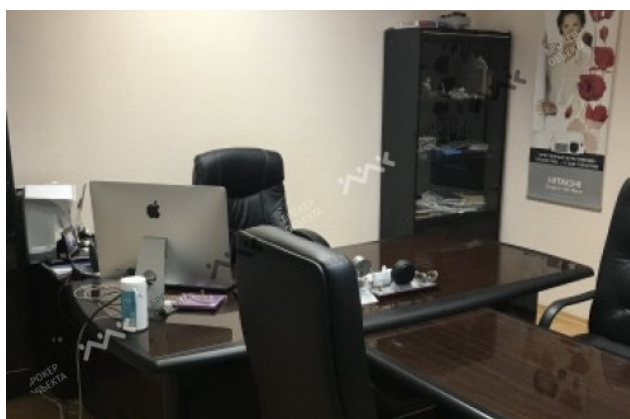

# ОБЩАЯ ПЛОЩАДЬ — 199.20 М<sup>2</sup>

ТОМ  
ГЛУЩЕНКО

+7 (911) 115-42-51

glushenkotv@mirkv.co  
m

Предлагаем Вашему вниманию готовый офис на Петроградской стороне, улице Профессора Попова, в 600м от ст. м. Петроградская. Офис имеет отдельный вход, два парковочных места. Проведены все коммуникации. В офисе сделан ремонт. Есть возможность оставить мебель. Полностью готов к работе. + комиссионные агентству 50%\*