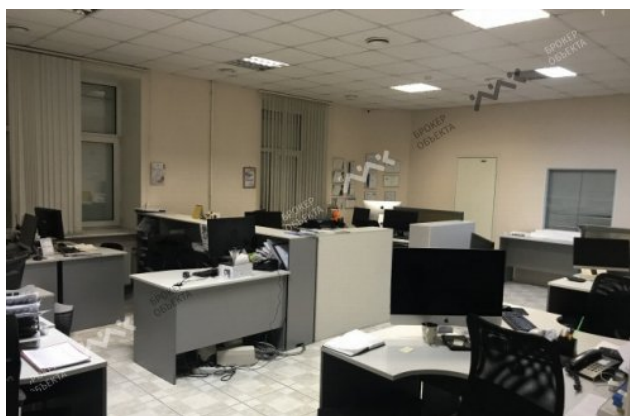

# ОБЩАЯ ПЛОЩАДЬ — 199.20 М<sup>2</sup>

ТОМ  
ГЛУЩЕНКО

+7 (911) 115-42-51

glushenkotv@mirkv.co  
m

Предлагаем Вашему вниманию готовый офис на Петроградской стороне, улице Профессора Попова, в 600м от ст. м. Петроградская. Офис имеет отдельный вход, два парковочных места. Проведены все коммуникации. В офисе сделан ремонт. Есть возможность оставить мебель. Полностью готов к работе. + комиссионные агентству 50%\*