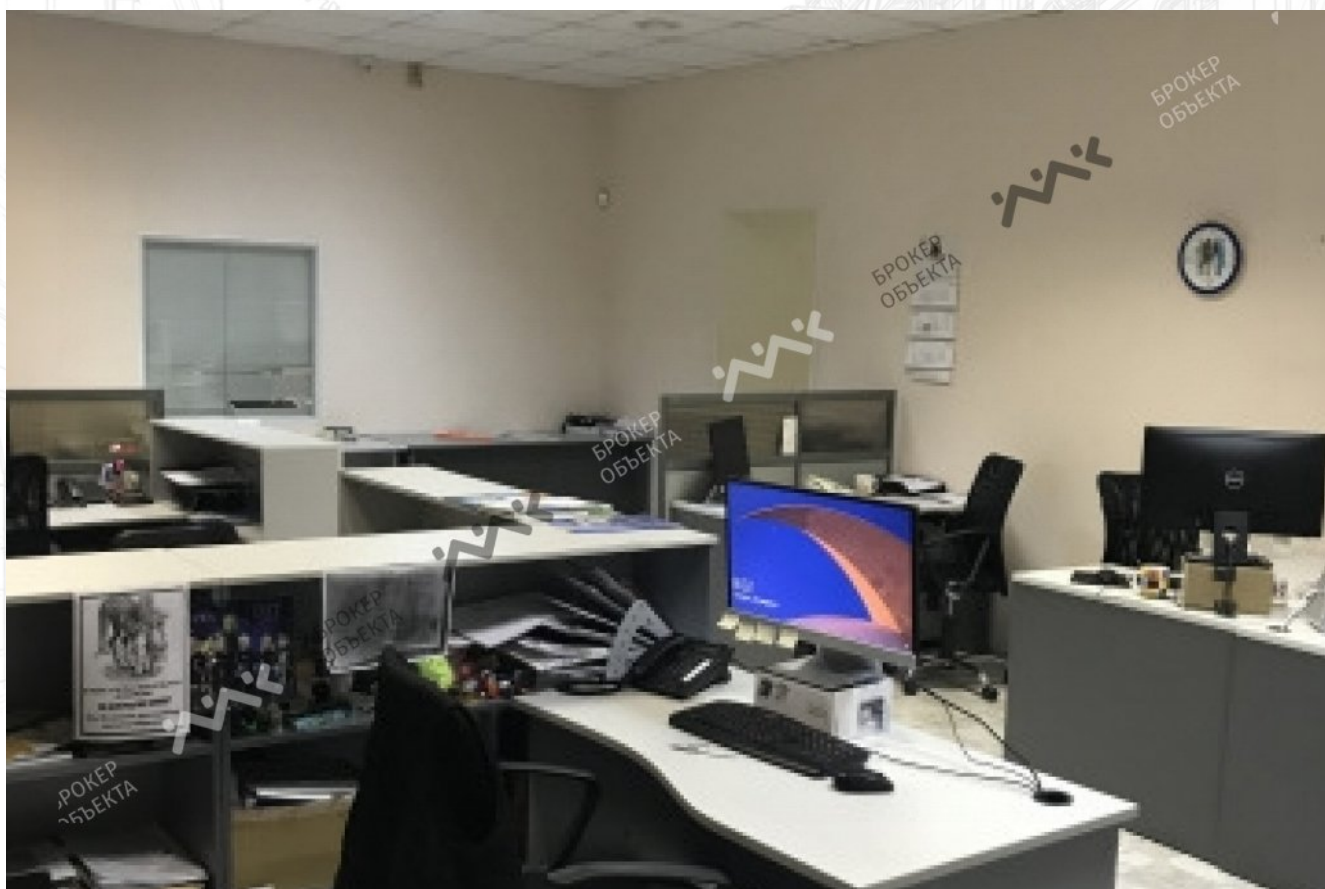

ПРОФЕССОРА ПОПОВА УЛ., Д.15

239 040 РУБ

# ОБЩАЯ ПЛОЩАДЬ — 199.20 М<sup>2</sup>

ТОМ  
ГЛУЩЕНКО

+7 (911) 115-42-51

glushenkotv@mirkv.co  
m

Предлагаем Вашему вниманию готовый офис на Петроградской стороне, улице Профессора Попова, в 600м от ст. м. Петроградская. Офис имеет отдельный вход, два парковочных места. Проведены все коммуникации. В офисе сделан ремонт. Есть возможность оставить мебель. Полностью готов к работе. + комиссионные агентству 50%\*