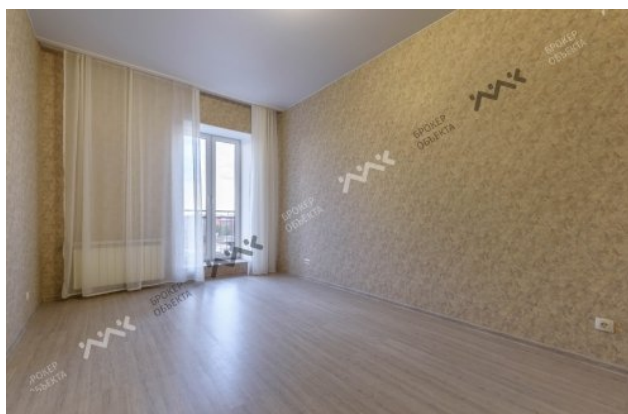

# ОБЩАЯ ПЛОЩАДЬ — 75.00 М<sup>2</sup>

**МАРИЯ  
ПОПОВА**

**+7 (950) 047-00-06**

**89500470006@mirkv.c**

**om**

Арт. 1423417 Впервые предлагается в аренду 2 комнатная квартира новом кирпично-монолитный доме 2015 г.п., в жилом комплексе "Классика" на ул. Глухая Зеленина, 6. Разноэтажный жилой комплекс состоит из нескольких зданий и представляет собой клубную резиденцию, оформленную в самом современном архитектурном стиле. Подземная отапливаемая парковка. Закрытая территория комплекса круглосуточно охраняется, есть система видео наблюдения. Во дворе обустроены детские площадки и зоны отдыха. Расположена квартира на 7/11 этаже. Общая площадь 75м2. Произведен ремонт, поставлена основная мебель и необходимая бытовая техника. Спальня 18м, пустая комната свободного назначения 17м, с балконом. Кухня 16м. Два санузла: основной с душевой и гостевой. Просторная прихожая. Охраняемая парковка. В непосредственной близости находятся: парки Крестовского острова, станция метрополитена "Чкаловская", Ждановская набережная, Петровский парк, памятники архитектуры, банки, бизнес-центры, магазины и супермаркеты, обеспечивающие комфортное проживание в данном районе.