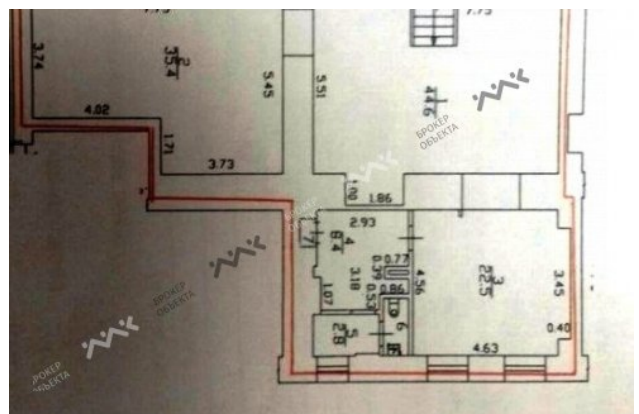

ЛИТЕЙНЫЙ ПР., Д.18

220 000 РУБ