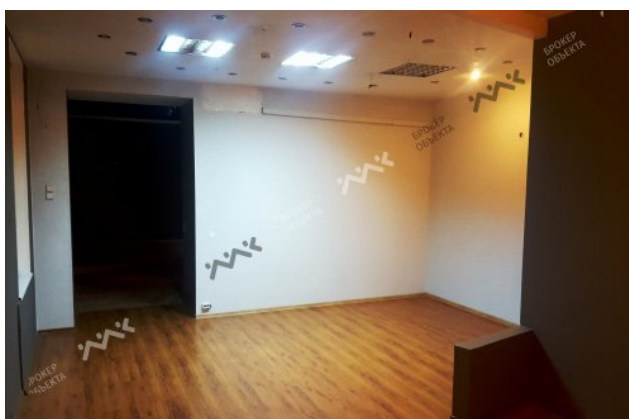

ЛИТЕЙНЫЙ ПР., Д.18

220 000 РУБ

ОБЩАЯ ПЛОЩАДЬ — 113.00 М²

Предлагаем в аренду помещение расположенное на Литейном проспекте (угол Литейного проспекта и Кирочной улицы.) Площадь помещения - 113 кв.м. Помещение визуально выглядит больше за счет высоты потолков - 3,37 м. Отдельный вход с Литейного проспекта, витринные окна, мощность 5,6 кВт . Помещение в хорошем состоянии. +комиссионные агентству 50%