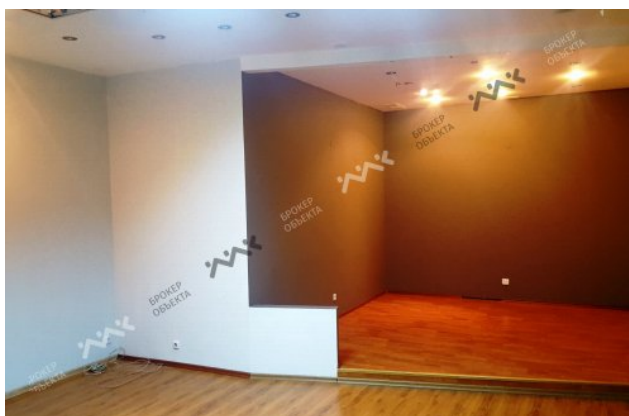

ЛИТЕЙНЫЙ ПР., Д.18

220 000 РУБ

ОБЩАЯ ПЛОЩАДЬ — 113.00 М²

Предлагаем в аренду помещение расположенное на Литейном проспекте (угол Литейного проспекта и Кирочной улицы.) Площадь помещения - 113 кв.м. Помещение визуально выглядит больше за счет высоты потолков - 3,37 м. Отдельный вход с Литейного проспекта, витринные окна, мощность 5,6 кВт . Помещение в хорошем состоянии. +комиссионные агентству 50%