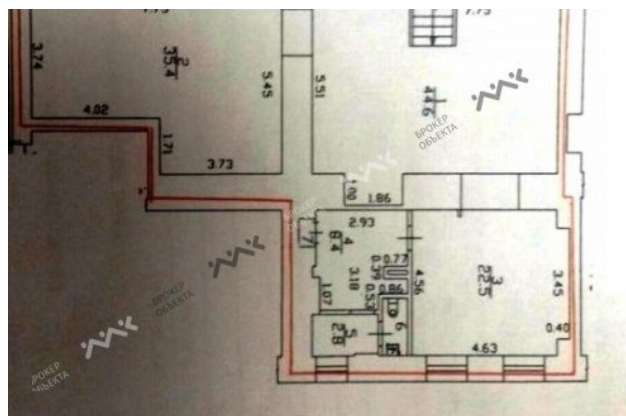

ЛИТЕЙНЫЙ ПР., Д.18

220 000 РУБ

ОБЩАЯ ПЛОЩАДЬ — 113.00 М²

Предлагаем в аренду помещение расположенное на Литейном проспекте (угол Литейного проспекта и Кирочной улицы.) Площадь помещения - 113 кв.м. Помещение визуально выглядит больше за счет высоты потолков - 3,37 м. Отдельный вход с Литейного проспекта, витринные окна, мощность 5,6 кВт . Помещение в хорошем состоянии. +комиссионные агентству 50%