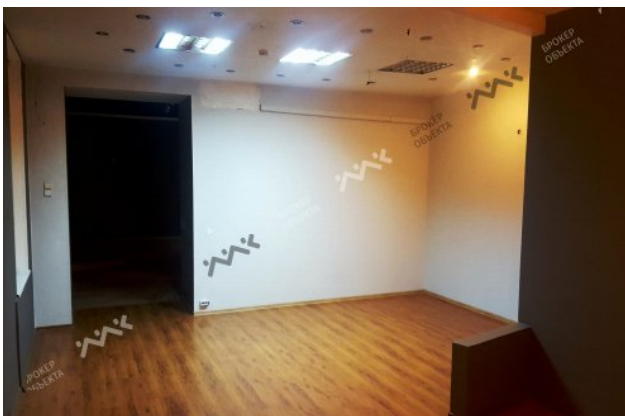

ЛИТЕЙНЫЙ ПР., Д.18

220 000 РУБ