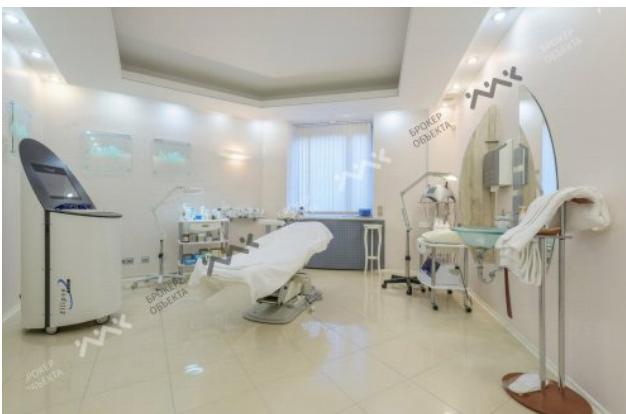

КОМЕНДАНТСКИЙ ПР., Д.12

380 000 РУБ

ОБЩАЯ ПЛОЩАДЬ — 187.00 М²

ВОЛОДЯ

МЕЛИКЯН

+7 (904) 331-92-31

melikyanvg@mirkv.com

Арт. 2677157 Сдается отличное коммерческое помещение в историческом районе Санкт-Петербурга. Помещение располагается на пересечении Комендантского проспекта и улицы Ильюшина, в 50 метрах от станции метро Комендантский проспект. Общая площадь 187 кв.м. Отдельный вход с улицы, так же есть второй вход со двора для удобной разгрузки товара. В помещении выполнен дорогой дизайнерский ремонт. Входная лестница с подсветкой. Высота потолков 2.8 м. Подойдет под любой вид деятельности. Просмотры в удобное для Вас время. + комиссионные агентству 50% .,*