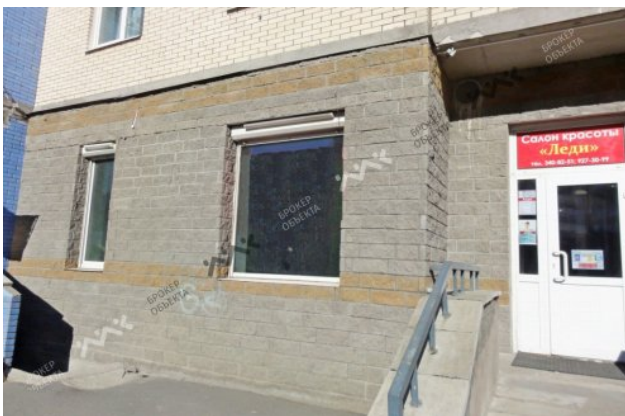

СИЗОВА ПРОСПЕКТ, Д.25

160 000 РУБ

ОБЩАЯ ПЛОЩАДЬ — 96.00 М²

ЕВГЕНИЙ
ФЕДОРОВ

+7 (995) 996-61-65
79959966165@mirkv.c
om

Арт. 3394719 Предлагается в аренду универсальное помещение в Приморском районе, общей площадью 96 м2, расположенное на пр. Сизова 25. Стоимость аренды составляет 160 000 р/мес. Помещение подойдет под аптеку, магазин. Пешеходная доступность: 15 минут от станции метро Пионерская. Нежилой фонд, 2 входа: отдельный со стороны улицы и со двора. Мощность 6,5 кВт. Отличное состояние. Готовое место под рекламную вывеску на улице. Парковка на улице и во дворе, телефонная линия, интернет, КУ оплачиваются отдельно.