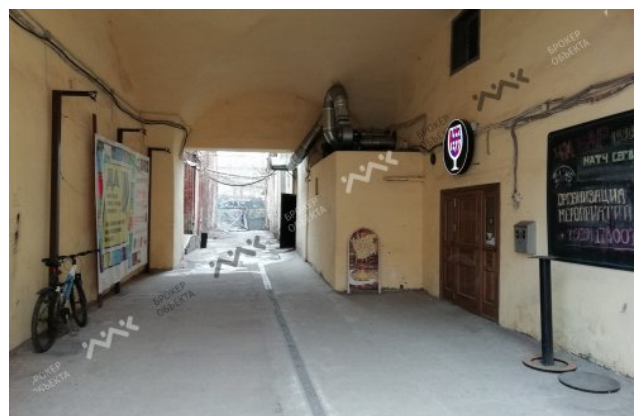

# ОБЩАЯ ПЛОЩАДЬ — 320.00 М<sup>2</sup>

**АЛЕКСЕЙ  
МАЛЫШЕВ**

**+7 (921) 940-20-61**

9402061@mirkv.com

Сдается в аренду коммерческое помещение площадью 320 кв.м. на Конюшенной площади. Третий этаж, свободная планировка. Настоящий лофт! Творческий кластер. Высота потолков 3,3 м. Три больших зала! кабинет, зона ресепшен. Две раздевалки. два сан узла. Вход общий со двора. Сдается под офис, танцы, йога, учебный центр, услуги, выставки, промо мероприятия... НЕ ОБЩЕПИТ! НЕ ТОРГОВЛЯ! НЕ КАЛЬЯН! НЕ ХОСТЕЛ! Удобное расположение: 5 минут пешком от метро " Невский пр". Есть большая платная парковка, количество мест не ограничено. + комиссионные агентству 50% .,\*