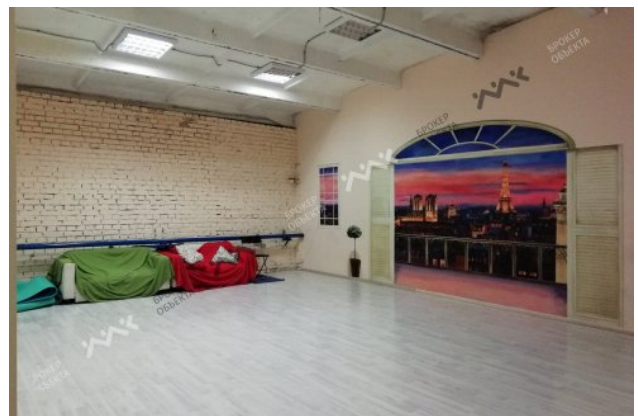

# ОБЩАЯ ПЛОЩАДЬ — 320.00 М<sup>2</sup>

**АЛЕКСЕЙ  
МАЛЫШЕВ**

**+7 (921) 940-20-61**

9402061@mirkv.com

Сдается в аренду коммерческое помещение площадью 320 кв.м. на Конюшенной площади. Третий этаж, свободная планировка. Настоящий лофт! Творческий кластер. Высота потолков 3,3 м. Три больших зала! кабинет, зона ресепшен. Две раздевалки. два сан узла. Вход общий со двора. Сдается под офис, танцы, йога, учебный центр, услуги, выставки, промо мероприятия... НЕ ОБЩЕПИТ! НЕ ТОРГОВЛЯ! НЕ КАЛЬЯН! НЕ ХОСТЕЛ! Удобное расположение: 5 минут пешком от метро " Невский пр". Есть большая платная парковка, количество мест не ограничено. + комиссионные агентству 50% .,\*