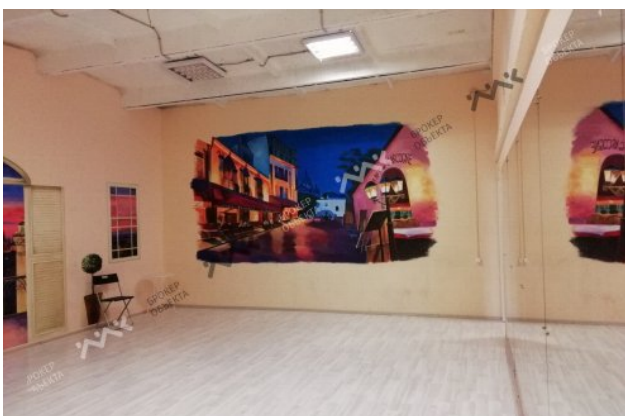

# ОБЩАЯ ПЛОЩАДЬ — 320.00 М<sup>2</sup>

**АЛЕКСЕЙ  
МАЛЫШЕВ**

**+7 (921) 940-20-61**

9402061@mirkv.com

Сдается в аренду коммерческое помещение площадью 320 кв.м. на Конюшенной площади. Третий этаж, свободная планировка. Настоящий лофт! Творческий кластер. Высота потолков 3,3 м. Три больших зала! кабинет, зона ресепшен. Две раздевалки. два сан узла. Вход общий со двора. Сдается под офис, танцы, йога, учебный центр, услуги, выставки, промо мероприятия... НЕ ОБЩЕПИТ! НЕ ТОРГОВЛЯ! НЕ КАЛЬЯН! НЕ ХОСТЕЛ! Удобное расположение: 5 минут пешком от метро " Невский пр". Есть большая платная парковка, количество мест не ограничено. + комиссионные агентству 50% .,\*