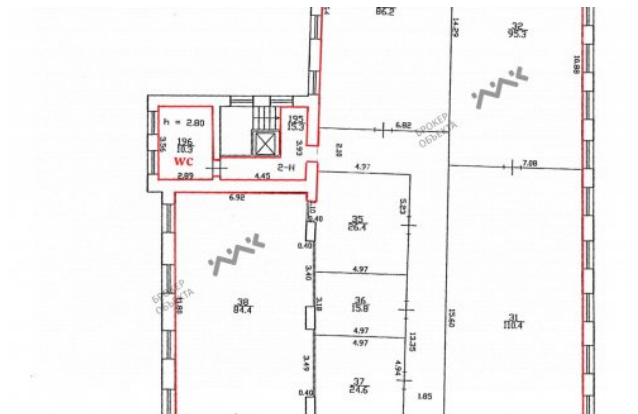

# ОБЩАЯ ПЛОЩАДЬ — 480.00 М<sup>2</sup>

**ВОЛОДЯ**

**МЕЛИКЯН**

**+7 (904) 331-92-31**

**melikyanvg@mirkv.com**

Арт. 1847138 Сдается комплекс помещений общей площадью 480 кв.м., расположенный на 3-м этаже, в пяти минутах ходьбы от станции метро Нарвская. Помещение расположено в окружении великолепного парка Екатерингоф и центральной магистрали Кировского района. Очень высокий автомобильный и пешеходный трафик. Общий вход с улицы и отдельный запасной выход. Центральные коммуникации подведены. Сан. узел, душевые. Коммунальные услуги включены в стоимость аренды. Электричество 50 кВт, по прибору учета. Весь комплекс третьего этажа разделен на отдельные, просторные помещения площадью от 25 до 110 кв.м., которые подойдут под офисы, лекционные аудитории, танцевальные залы и другие виды деятельности. Возможна перепланировка. Помещения сдаются как целиком, так и по отдельности. + комиссионные агентству 50%.,\*