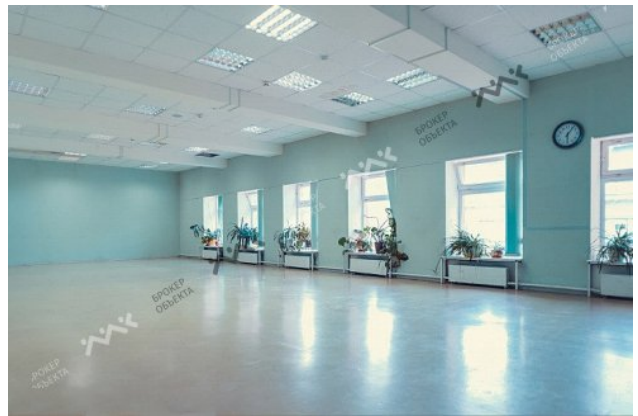

# ОБЩАЯ ПЛОЩАДЬ — 480.00 М<sup>2</sup>

**ВОЛОДЯ**

**МЕЛИКЯН**

**+7 (904) 331-92-31**

**melikyanvg@mirkv.com**

Арт. 1847138 Сдается комплекс помещений общей площадью 480 кв.м., расположенный на 3-м этаже, в пяти минутах ходьбы от станции метро Нарвская. Помещение расположено в окружении великолепного парка Екатерингоф и центральной магистрали Кировского района. Очень высокий автомобильный и пешеходный трафик. Общий вход с улицы и отдельный запасной выход. Центральные коммуникации подведены. Сан. узел, душевые. Коммунальные услуги включены в стоимость аренды. Электричество 50 кВт, по прибору учета. Весь комплекс третьего этажа разделен на отдельные, просторные помещения площадью от 25 до 110 кв.м., которые подойдут под офисы, лекционные аудитории, танцевальные залы и другие виды деятельности. Возможна перепланировка. Помещения сдаются как целиком, так и по отдельности. + комиссионные агентству 50%.,\*