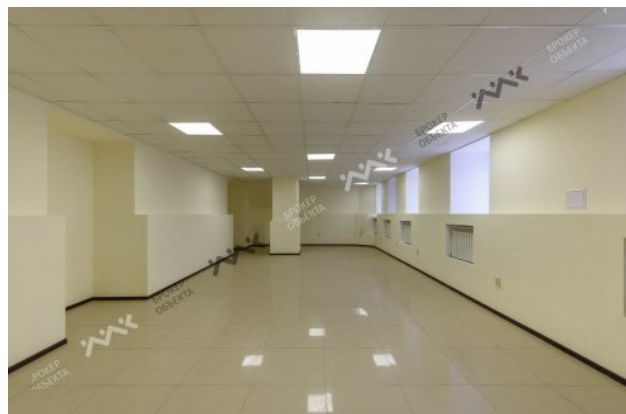

## ОБЩАЯ ПЛОЩАДЬ — 200.00 м<sup>2</sup>

**ПАВЕЛ  
СЫЧЕВ**

**+7 (911) 222-63-50**

[sychevpa@mirkv.com](mailto:sychevpa@mirkv.com)

Арт. 1548603 Продается помещение в центре Петроградского района на главной магистрали. Недавно выполнен дизайнерский ремонт. Свободная планировка с большими залами. Арендатор — свадебный салон. Мощность 15 кВт Высота потолков 2,8 м Вход со двора. Перед входом в помещение расположен зелёный благоустроенный сад с кустами сирени. Очень престижное место (вход между магазинами Miele и Versace). Много больших окон, поэтому помещение очень светлое. Подойдет для: студии танца или йоги, курсы английского языка, салон красоты, фитнес центр, офис, автошкола, детский развивающий центр и т.д Цоколь с заглублением 1.2 м. Удобная парковка на Большом проспекте и внутри двора.