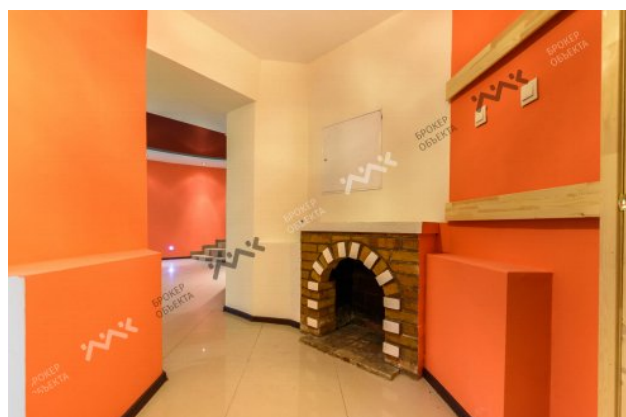

## ОБЩАЯ ПЛОЩАДЬ — 200.00 м<sup>2</sup>

**ПАВЕЛ  
СЫЧЕВ**

**+7 (911) 222-63-50**

[sychevpa@mirkv.com](mailto:sychevpa@mirkv.com)

Арт. 1548603 Продается помещение в центре Петроградского района на главной магистрали. Недавно выполнен дизайнерский ремонт. Свободная планировка с большими залами. Арендатор — свадебный салон. Мощность 15 кВт Высота потолков 2,8 м Вход со двора. Перед входом в помещение расположен зелёный благоустроенный сад с кустами сирени. Очень престижное место (вход между магазинами Miele и Versace). Много больших окон, поэтому помещение очень светлое. Подойдет для: студии танца или йоги, курсы английского языка, салон красоты, фитнес центр, офис, автошкола, детский развивающий центр и т.д Цоколь с заглублением 1.2 м. Удобная парковка на Большом проспекте и внутри двора.