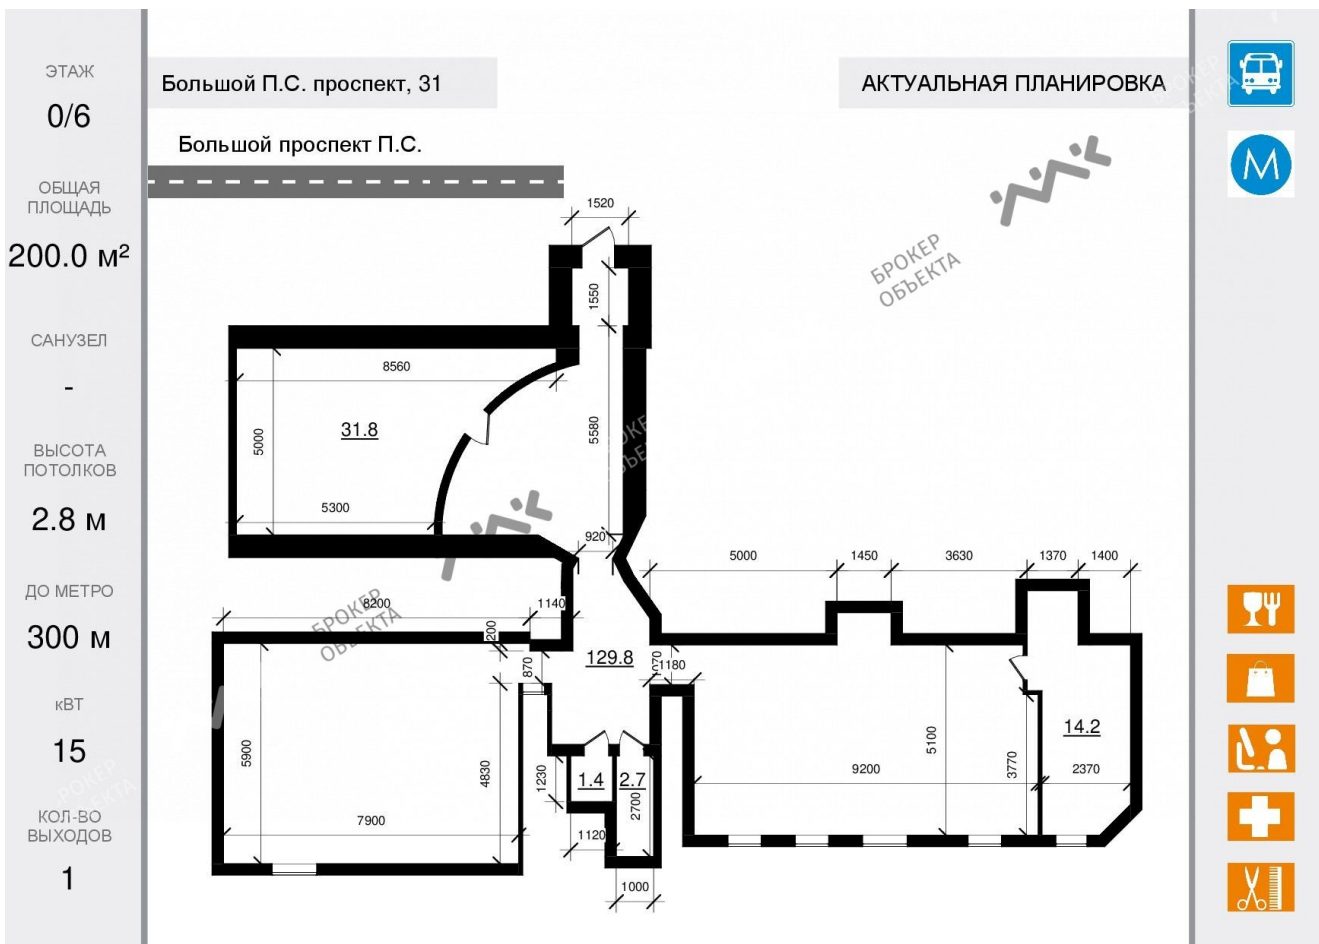

## ОБЩАЯ ПЛОЩАДЬ — 200.00 м<sup>2</sup>

**ПАВЕЛ  
СЫЧЕВ**

**+7 (911) 222-63-50**

[sychevpa@mirkv.com](mailto:sychevpa@mirkv.com)

Арт. 1548603 Продается помещение в центре Петроградского района на главной магистрали. Недавно выполнен дизайнерский ремонт. Свободная планировка с большими залами. Арендатор — свадебный салон. Мощность 15 кВт Высота потолков 2,8 м Вход со двора. Перед входом в помещение расположен зелёный благоустроенный сад с кустами сирени. Очень престижное место (вход между магазинами Miele и Versace). Много больших окон, поэтому помещение очень светлое. Подойдет для: студии танца или йоги, курсы английского языка, салон красоты, фитнес центр, офис, автошкола, детский развивающий центр и т.д Цоколь с заглублением 1.2 м. Удобная парковка на Большом проспекте и внутри двора.