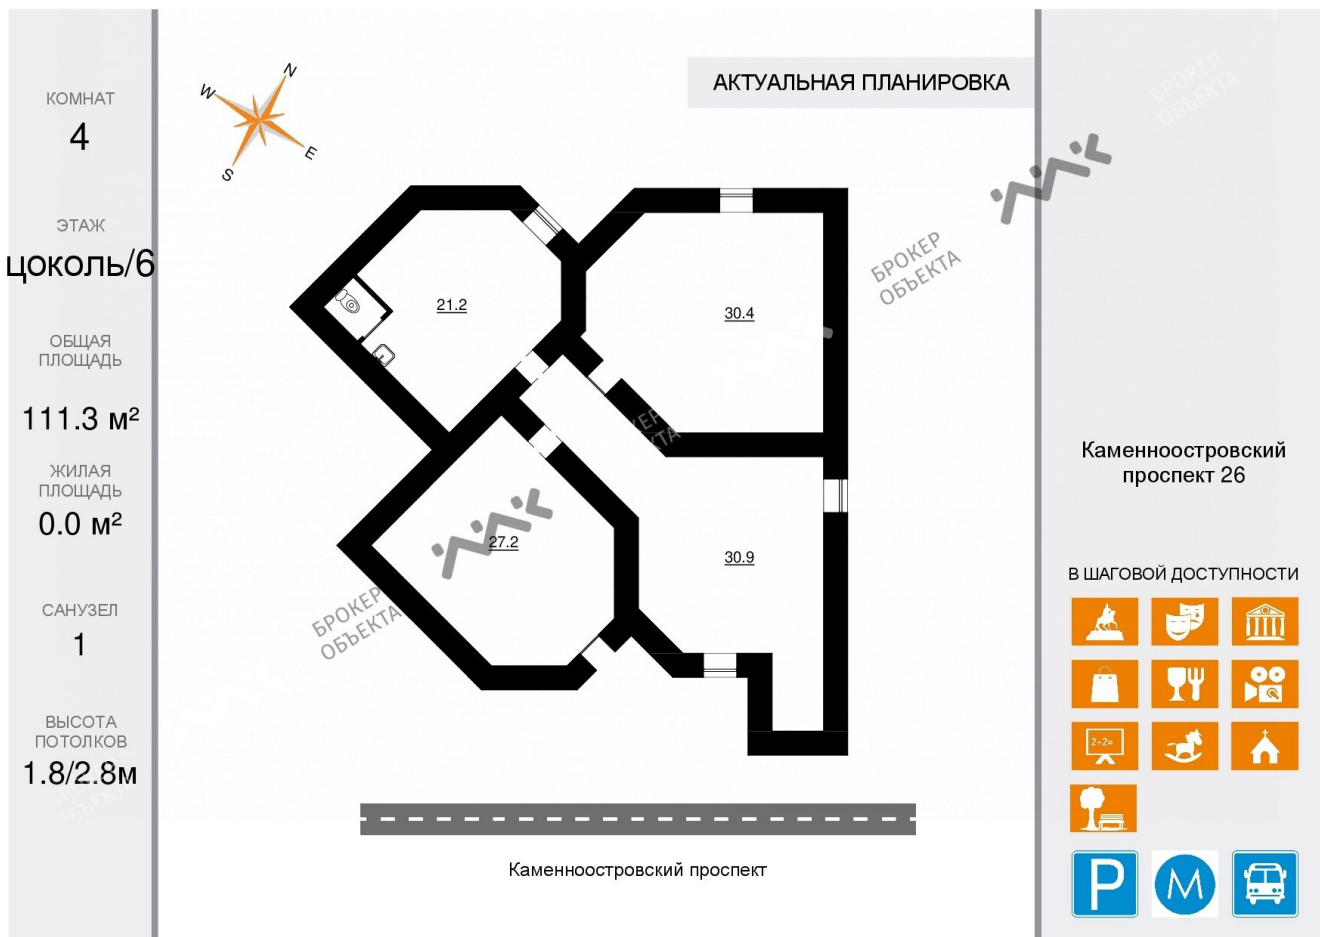

КАМЕННООСТРОВСКИЙ ПРОСПЕКТ, Д.26

7 400 000 РУБ

ОБЩАЯ ПЛОЩАДЬ — 111.30 м²

**ЕЛЕНА
КИМ**

+7 (905) 261-44-94

kimeo@mirkv.com

Арт. 761910 В одном из красивейших и самых востребованных домов Петроградской стороны, в 3х минутах пешком от метро Петроградская, в доме Бенау, в цокольном этаже располагается коммерческое помещение. Отдельный вход со двора, новый евро ремонт (глянцевая плитка, натяжной потолок, светодиоды), все коммуникации, 7 кВт электричества (можно увеличить). Возможно размещение внешней рекламы на фасаде здания. С нынешним арендатором заключён договор на длительный срок