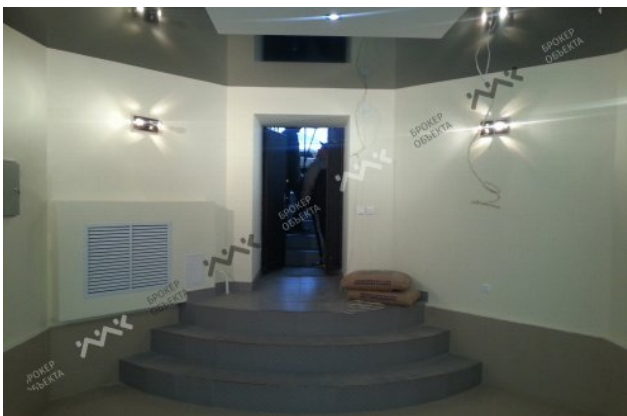

КАМЕННООСТРОВСКИЙ ПРОСПЕКТ, Д.26

7 400 000 РУБ

ОБЩАЯ ПЛОЩАДЬ — 111.30 м²

**ЕЛЕНА
КИМ**

+7 (905) 261-44-94

kimeo@mirkv.com

Арт. 761910 В одном из красивейших и самых востребованных домов Петроградской стороны, в 3х минутах пешком от метро Петроградская, в доме Бенау, в цокольном этаже располагается коммерческое помещение. Отдельный вход со двора, новый евро ремонт (глянцевая плитка, натяжной потолок, светодиоды), все коммуникации, 7 кВт электричества (можно увеличить). Возможно размещение внешней рекламы на фасаде здания. С нынешним арендатором заключён договор на длительный срок