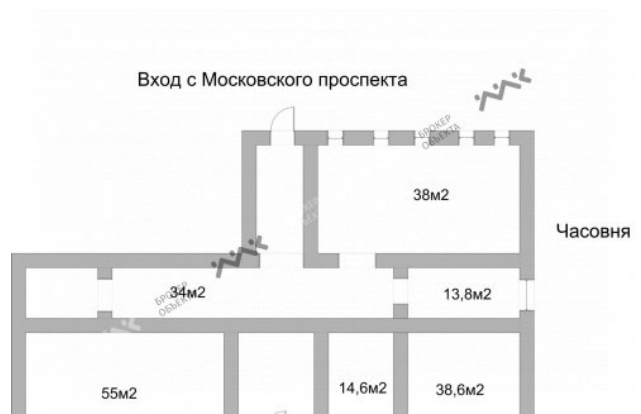

МОСКОВСКИЙ ПР., Д.106

55 000 000 РУБ

ОБЩАЯ ПЛОЩАДЬ — 260.00 М²

**ЕКАТЕРИНА
КАЛИНА**

+7 (981) 973-32-62

kalinaei@mkelite.pro

Арт. 2060300 Продаётся коммерческое помещение в нежилом фонде, по цене 55 млн. р. Общая площадь 260 кв.м площадь комнат 38+34+13+55+14.6+38.6 кв.м. Канализация в наличии. Помещение расположено на 1 этаже 7 этажного кирпичного дома. С евроремонтom. Центральное отопление. Электричество есть, напряжение сети 220 В + 380 В 15 кВт. Помещение класса А+. Отдельный вход с улицы. Санкт-Петербург по адресу Московский дом 106, в Московском районе рядом с метро (Московская, Московские ворота, Фрунзенская)*