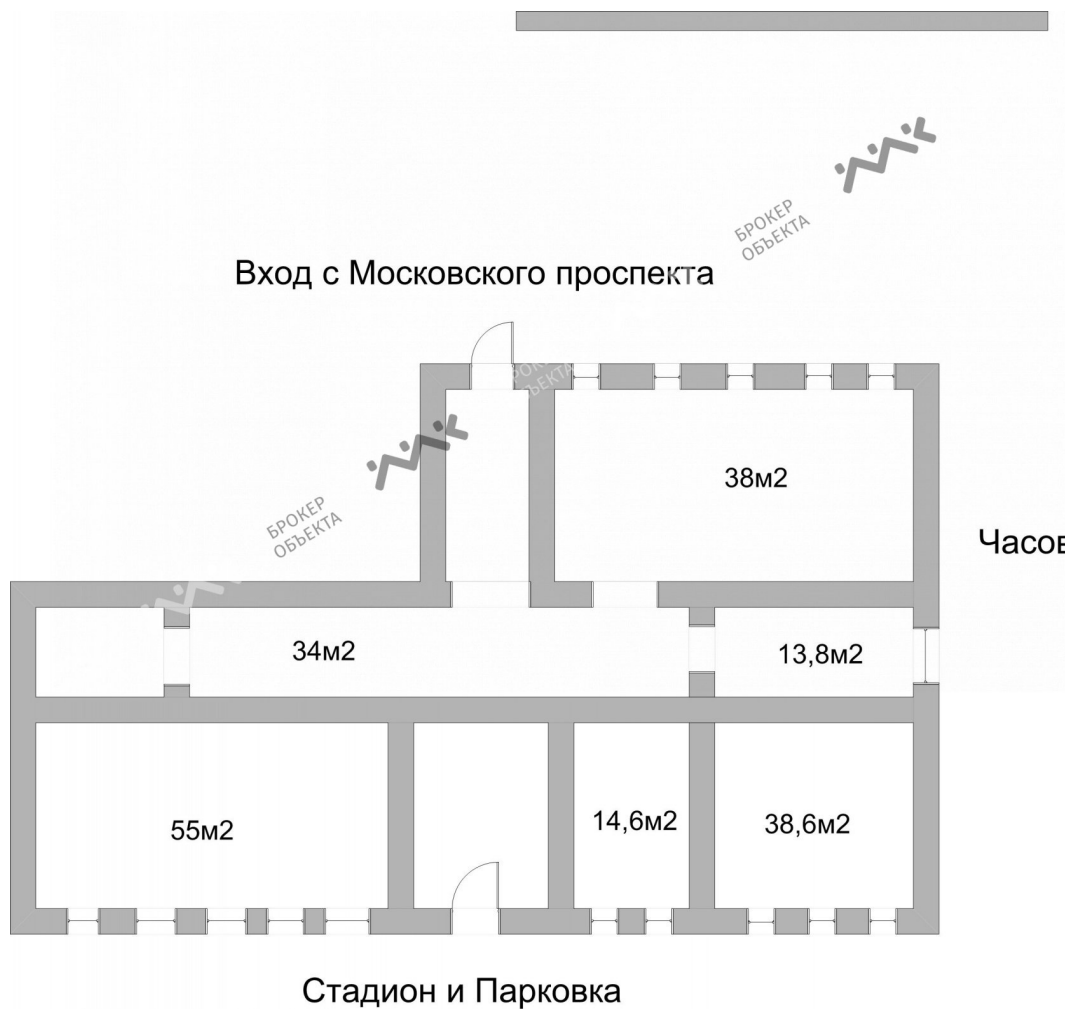

МОСКОВСКИЙ ПР., Д.106

55 000 000 РУБ

ОБЩАЯ ПЛОЩАДЬ — 260.00 М²

**ЕКАТЕРИНА
КАЛИНА**

+7 (981) 973-32-62

kalinaei@mkelite.pro

Арт. 2060300 Продаётся коммерческое помещение в нежилом фонде, по цене 55 млн. р. Общая площадь 260 кв.м площадь комнат 38+34+13+55+14.6+38.6 кв.м. Канализация в наличии. Помещение расположено на 1 этаже 7 этажного кирпичного дома. С евроремонтom. Центральное отопление. Электричество есть, напряжение сети 220 В + 380 В 15 кВт. Помещение класса А+. Отдельный вход с улицы. Санкт-Петербург по адресу Московский дом 106, в Московском районе рядом с метро (Московская, Московские ворота, Фрунзенская)*