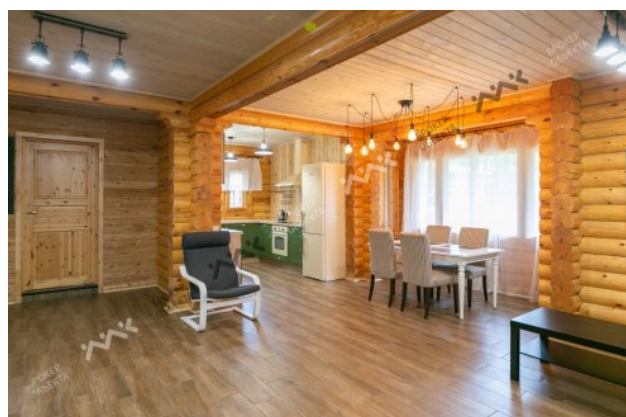

МАССИВ ОВРАГИ ДП.

19 000 000 РУБ