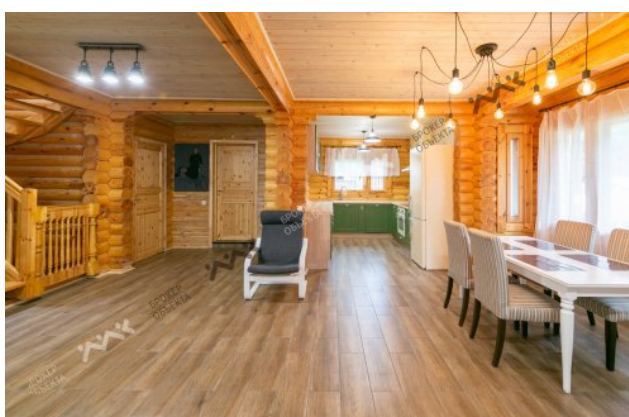

МАССИВ ОВРАГИ ДП.

19 000 000 РУБ