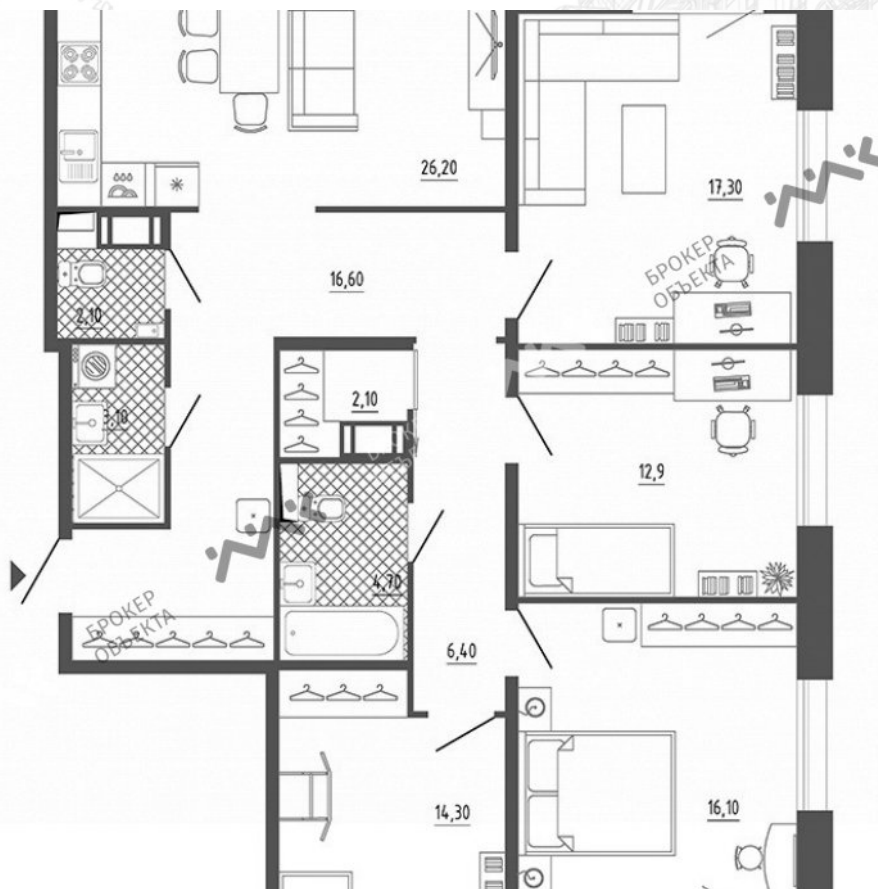

МОСКОВСКИЙ ПРОСПЕКТ

21 341 230 РУБ

ОБЩАЯ ПЛОЩАДЬ — 127.40 М²

**ОЛЬГА
ФЕДОРОВА**

+7 (921) 915-50-11
dolevov@mirkv.ru

Арт. 17885570 В продаже квартира в ЖК Галактика Премиум. Комплекс расположен в престижном Московском районе рядом с известным памятником архитектуры – Московскими Триумфальными воротами. Рядом расположен исторический центр города с его неповторимыми культурными объектами. Архитектура комплекса выдержана в неоклассическом стиле. В шаговой доступности расположены многочисленные детские сады, школы, медицинские учреждения, аптеки, банковские и почтовые отделения, спортивные центры, секции для детей, крупные торговые центры, салоны красоты, рестораны и многое другое. На территории будет произведен ландшафтный дизайн. Для автомобилистов предусмотрены подземный и надземный паркинги.