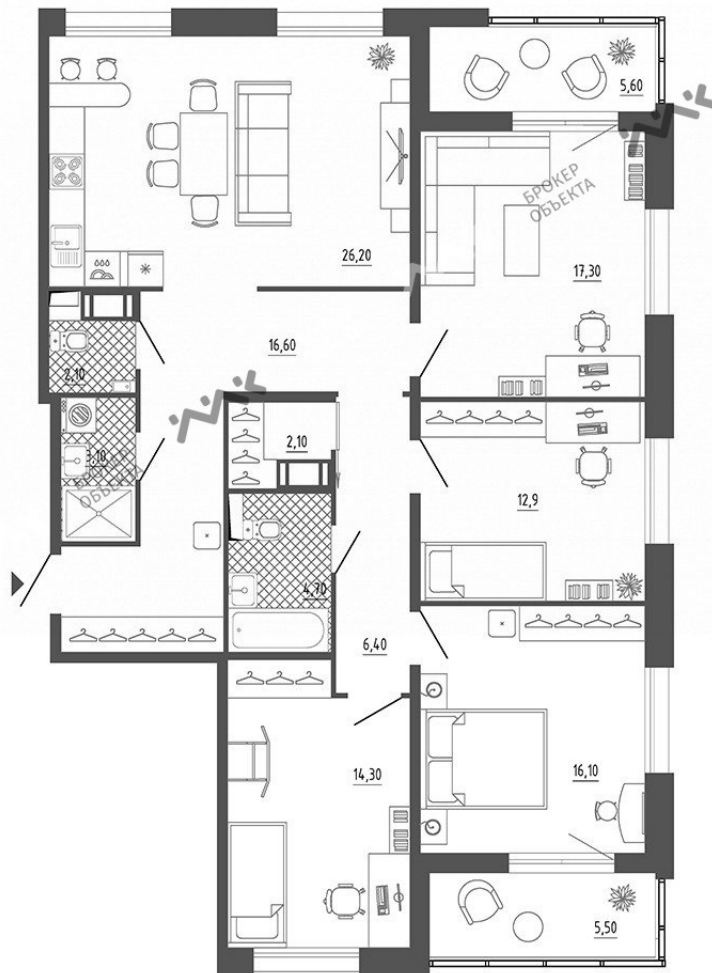

МОСКОВСКИЙ ПРОСПЕКТ

21 341 230 РУБ

ОБЩАЯ ПЛОЩАДЬ — 127.40 М²

**ОЛЬГА
ФЕДОРОВА**

+7 (921) 915-50-11
dolevov@mirkv.ru

Арт. 17885570 В продаже квартира в ЖК Галактика Премиум. Комплекс расположен в престижном Московском районе рядом с известным памятником архитектуры – Московскими Триумфальными воротами. Рядом расположен исторический центр города с его неповторимыми культурными объектами. Архитектура комплекса выдержана в неоклассическом стиле. В шаговой доступности расположены многочисленные детские сады, школы, медицинские учреждения, аптеки, банковские и почтовые отделения, спортивные центры, секции для детей, крупные торговые центры, салоны красоты, рестораны и многое другое. На территории будет произведен ландшафтный дизайн. Для автомобилистов предусмотрены подземный и надземный паркинги.