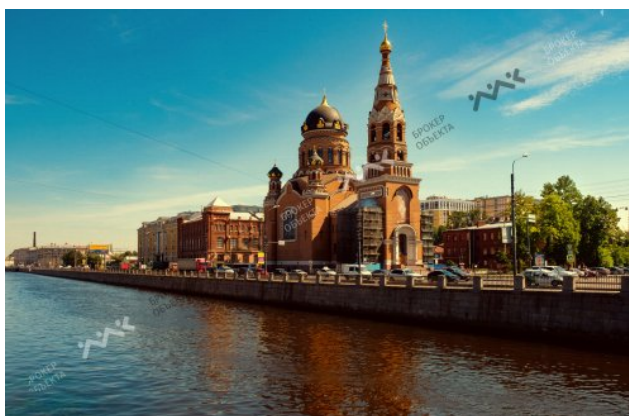

МОСКОВСКИЙ ПРОСПЕКТ

21 341 230 РУБ

ОБЩАЯ ПЛОЩАДЬ — 127.40 М²

**ОЛЬГА
ФЕДОРОВА**

+7 (921) 915-50-11
dolevov@mirkv.ru

Арт. 17885570 В продаже квартира в ЖК Галактика Премиум. Комплекс расположен в престижном Московском районе рядом с известным памятником архитектуры – Московскими Триумфальными воротами. Рядом расположен исторический центр города с его неповторимыми культурными объектами. Архитектура комплекса выдержана в неоклассическом стиле. В шаговой доступности расположены многочисленные детские сады, школы, медицинские учреждения, аптеки, банковские и почтовые отделения, спортивные центры, секции для детей, крупные торговые центры, салоны красоты, рестораны и многое другое. На территории будет произведен ландшафтный дизайн. Для автомобилистов предусмотрены подземный и надземный паркинги.