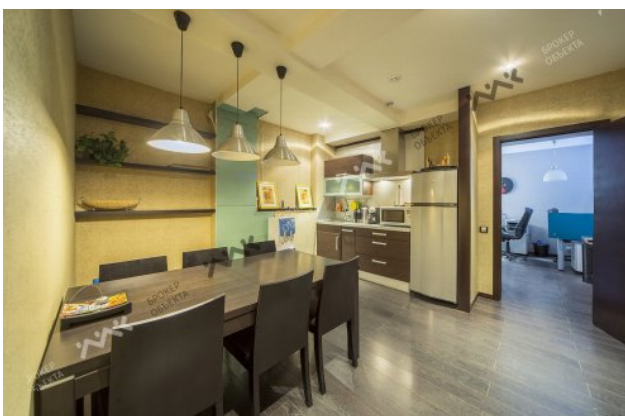

ЛИЗЫ ЧАЙКИНОЙ УЛ., Д.20

21 300 000 РУБ

ОБЩАЯ ПЛОЩАДЬ — 177.00 М²

ЕКАТЕРИНА

КИСЕЛЕВА

+7 (921) 938-17-13

13@mkelite.ru

Арт. 3414891 Предлагается офисное помещение в Петроградском районе в шаговой доступности от двух станций метро «Чкаловская» и «Горьковская» в новом современном шести этажном жилом доме на улице Лизы Чайкиной 20. Помещение расположено на 1 этаже дома, 1999 года постройки. Вход с улицы Лизы Чайкиной, работает круглосуточная служба консьержей. Площадь 176,9 м2, высота потолков 2,7 м. В помещении произведен евроремонт, установлены кондиционеры. Офис состоит из 6 кабинетов и рассчитан на 10-12 сотрудников. Оно может рассматриваться как представительский офис для нужд компании или для последующей сдачи в аренду. В собственности физического лица, более 5 лет. Помещение продается в прямой продаже. Приглашаем к просмотру в любое удобное для вас время!.,*