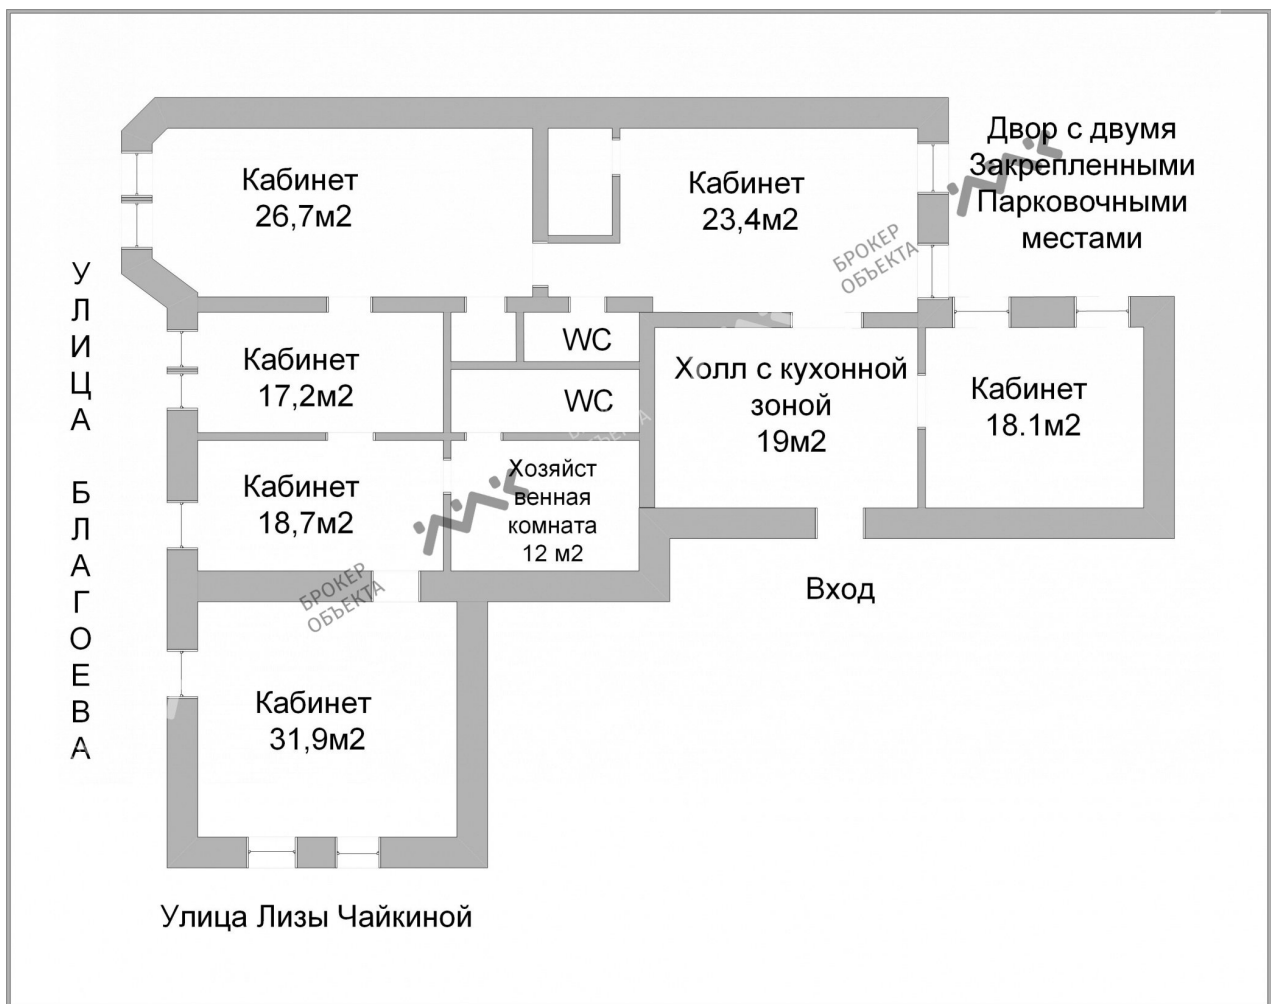

ЛИЗЫ ЧАЙКИНОЙ УЛ., Д.20

21 300 000 РУБ

ОБЩАЯ ПЛОЩАДЬ — 177.00 М²

ЕКАТЕРИНА

КИСЕЛЕВА

+7 (921) 938-17-13

13@mkelite.ru

Арт. 3414891 Предлагается офисное помещение в Петроградском районе в шаговой доступности от двух станций метро «Чкаловская» и «Горьковская» в новом современном шести этажном жилом доме на улице Лизы Чайкиной 20. Помещение расположено на 1 этаже дома, 1999 года постройки. Вход с улицы Лизы Чайкиной, работает круглосуточная служба консьержей. Площадь 176,9 м2, высота потолков 2,7 м. В помещении произведен евроремонт, установлены кондиционеры. Офис состоит из 6 кабинетов и рассчитан на 10-12 сотрудников. Оно может рассматриваться как представительский офис для нужд компании или для последующей сдачи в аренду. В собственности физического лица, более 5 лет. Помещение продается в прямой продаже. Приглашаем к просмотру в любое удобное для вас время!.,*