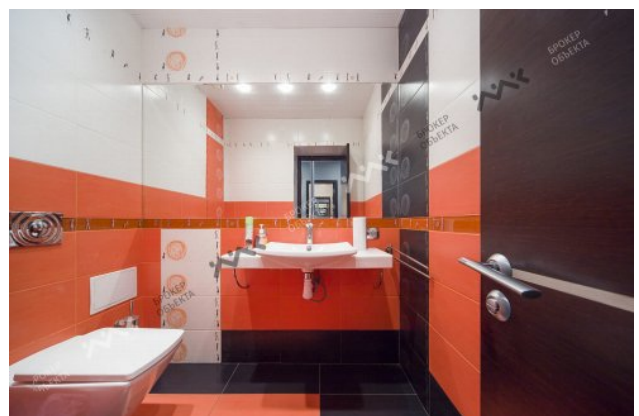

ЛИЗЫ ЧАЙКИНОЙ УЛ., Д.20

21 300 000 РУБ

ОБЩАЯ ПЛОЩАДЬ — 177.00 М²

ЕКАТЕРИНА

КИСЕЛЕВА

+7 (921) 938-17-13

13@mkelite.ru

Арт. 3414891 Предлагается офисное помещение в Петроградском районе в шаговой доступности от двух станций метро «Чкаловская» и «Горьковская» в новом современном шести этажном жилом доме на улице Лизы Чайкиной 20. Помещение расположено на 1 этаже дома, 1999 года постройки. Вход с улицы Лизы Чайкиной, работает круглосуточная служба консьержей. Площадь 176,9 м2, высота потолков 2,7 м. В помещении произведен евроремонт, установлены кондиционеры. Офис состоит из 6 кабинетов и рассчитан на 10-12 сотрудников. Оно может рассматриваться как представительский офис для нужд компании или для последующей сдачи в аренду. В собственности физического лица, более 5 лет. Помещение продается в прямой продаже. Приглашаем к просмотру в любое удобное для вас время!.,*