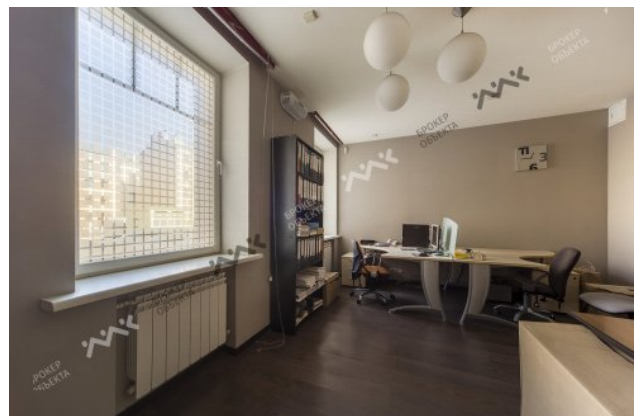

ЛИЗЫ ЧАЙКИНОЙ УЛ., Д.20

21 300 000 РУБ

ОБЩАЯ ПЛОЩАДЬ — 177.00 М²

ЕКАТЕРИНА

КИСЕЛЕВА

+7 (921) 938-17-13

13@mkelite.ru

Арт. 3414891 Предлагается офисное помещение в Петроградском районе в шаговой доступности от двух станций метро «Чкаловская» и «Горьковская» в новом современном шести этажном жилом доме на улице Лизы Чайкиной 20. Помещение расположено на 1 этаже дома, 1999 года постройки. Вход с улицы Лизы Чайкиной, работает круглосуточная служба консьержей. Площадь 176,9 м2, высота потолков 2,7 м. В помещении произведен евроремонт, установлены кондиционеры. Офис состоит из 6 кабинетов и рассчитан на 10-12 сотрудников. Оно может рассматриваться как представительский офис для нужд компании или для последующей сдачи в аренду. В собственности физического лица, более 5 лет. Помещение продается в прямой продаже. Приглашаем к просмотру в любое удобное для вас время!.,*