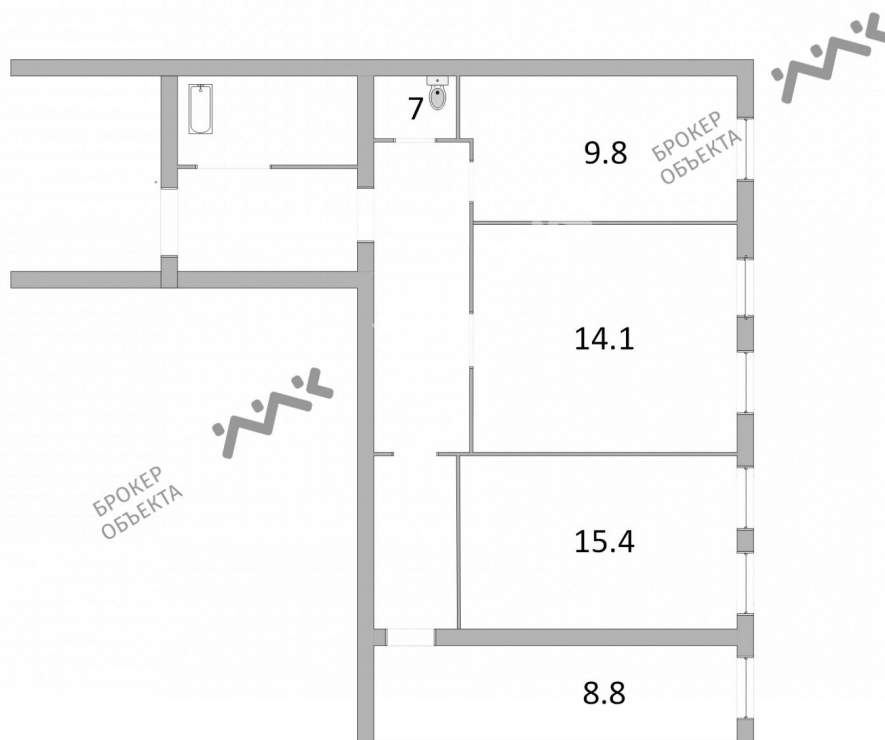

СПАССКИЙ ПЕР., Д.4

8 750 000 РУБ

**ОБЩАЯ ПЛОЩАДЬ — 66.00 М<sup>2</sup>**

**ТАТЬЯНА  
СЕЛИВЕРСТОВА**  
+7 (911) 198-29-44  
seliverstovtg@mirkv.c  
om

Арт. 2813930 Вашему вниманию предлагаю 3-комнатную квартиру, по адресу Спасский переулок, дом 4. в Доме А.Н.Успенской 1913 г.п. Квартира расположена на 2 этаже 5-этажного здания, окна выходят на тихий двор. Уникальная локация: Исаакиевская площадь, Адмиралтейский шпиль, Александровский сад в пешей доступности. В изобилии Кафе, рестораны, магазины. До метро Садовая, Спасская, Сенная 3 мин. Квартира прекрасно подойдет как для счастливой семейной жизни, так и для коммерческих целей. Звоните, мы ответим на все Ваши вопросы.