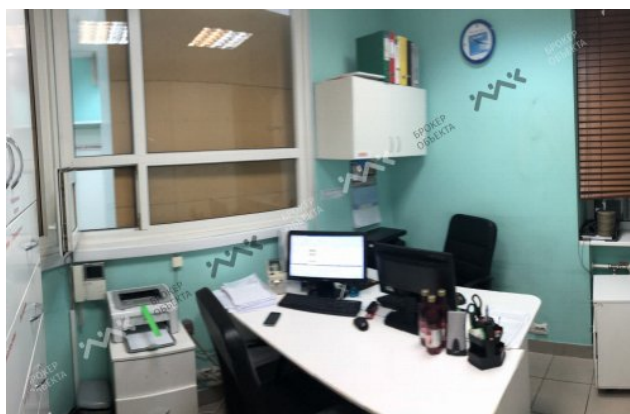

ЕЛИЗАРОВА ПР., Д.13

180 000 РУБ

ОБЩАЯ ПЛОЩАДЬ — 36.00 М²

Арт. 2908470 Сдается торговое помещение напротив метро Елизаровская. Общая площадь помещения 36 кв.м. Отдельный вход с проспекта Елизарова. В помещении выполнен косметический ремонт. Сдается на длительный срок. Отличное расположение. Очень большой пешеходный и автомобильный трафик. + комиссионные агентству 50%