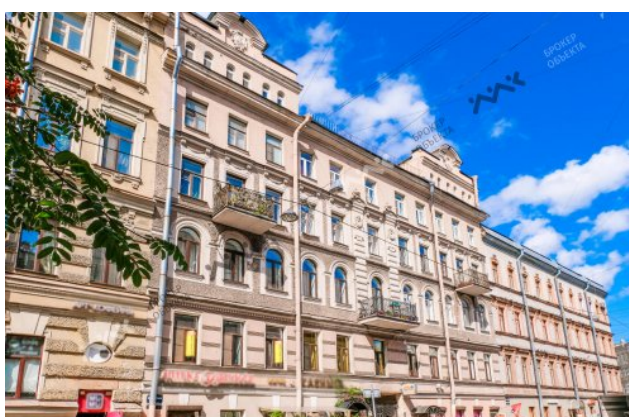

БОЛЬШАЯ МОСКОВСКАЯ УЛ.,
Д.7

12 300 000 РУБ

КОМНАТ
2

ЭТАЖ
2/6

ОБЩАЯ ПЛОЩАДЬ
62.0 м²

ЖИЛАЯ ПЛОЩАДЬ
36.1 м²

САНУЗЕЛ
1

ВЫСОТА ПОТОЛКОВ
3.20 м

АКТУАЛЬНАЯ ПЛАНИРОВКА

улица Большая Московская

улица Большая
Московская, 7

В ШАГОВОЙ ДОСТУПНОСТИ

ОБЩАЯ ПЛОЩАДЬ — 62.00 М²

**КАТЕРИНА
ВАСИЛЬЕВА**

+7 (921) 903-90-16

vasilyevako@mirkv.com

Арт. 7116677 Наш уважаемый покупатель! Предлагаем Вашему вниманию редкое предложение рядом с Владимирским собором! Квартира с идеальным, только что законченным ремонтом в светлых тонах, работа выполнена известной студией дизайна. Квартира расположена на 2 этаже, в доме с новым лифтом, двухсторонней планировки, железобетонными перекрытиями, с высокими потолками, в трёх минутах ходьбы от метро Достоевская и Владимирская и 10 минутах ходьбы от Невского проспекта. Квартира функциональна, укомплектована мебелью кухни, мебелью ванной и прихожей. Идеальна для проживания и инвестиций. приглашаем к просмотру!