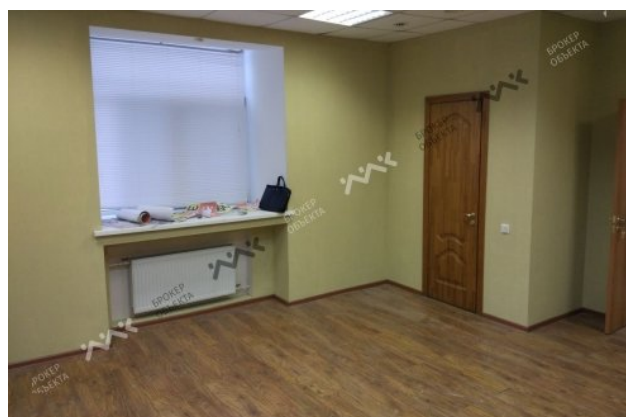

мир квартир

ЛИФЛЯНДСКАЯ УЛ., Д.6

150 000 РУБ