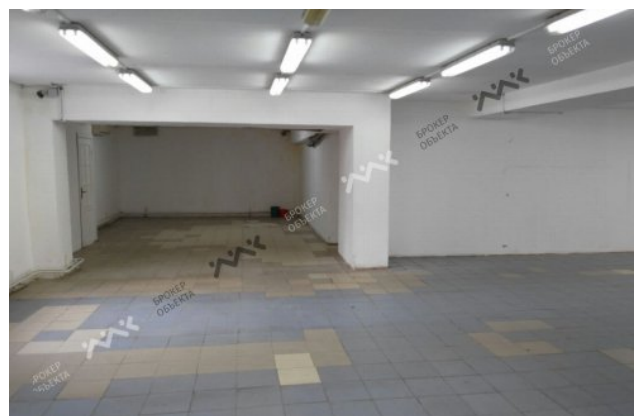

ЛЕНИНСКИЙ ПР., Д.90

240 000 РУБ

ОБЩАЯ ПЛОЩАДЬ — 230.00 М²

Сдается коммерческое помещение на одной из главных транспортных артериях Санкт-Петербурга Ленинском проспекте. Большой жилой массив. Общая площадь помещения 230 кв.м. Помещение находится на первом этаже с отдельным входом со двора. Светлое помещение со свободной планировкой, выполнен косметический ремонт. Идеально подойдет под любую сферу деятельности. Арендные каникулы. Помещение сдается БЕЗ КОМИССИИ*