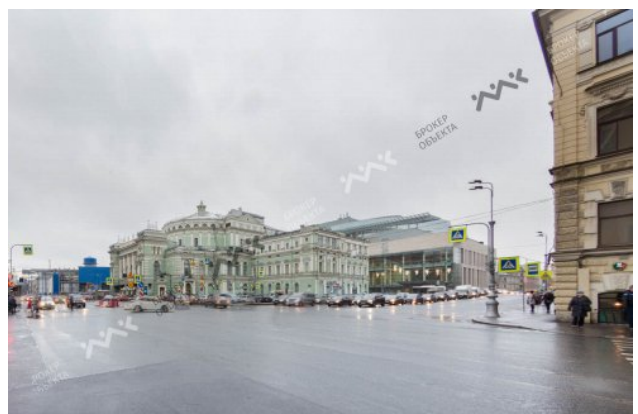

КРЮКОВА КАНАЛА НАБ., Д.8

199 000 000 РУБ

ОБЩАЯ ПЛОЩАДЬ — 1130.00 М²

**ДМИТРИЙ
КАБАЦКИЙ**

+7 (921) 658-91-21
kabatskiy@mirkv.com

Продаётся Инвестиционный проект !!! коммерческое помещение в жилом фонде (с возможностью перевода в нежилой) Общая площадь 1130 кв.м. , в Историческом здании, на берегу Крюкова канала, с видом на первую и вторую сцену Мариинского театра. Помещение расположено на 4 этажах, + цокольный этаж (итого 5 этажей) . Центральное отопление. Имеется 2 входа.