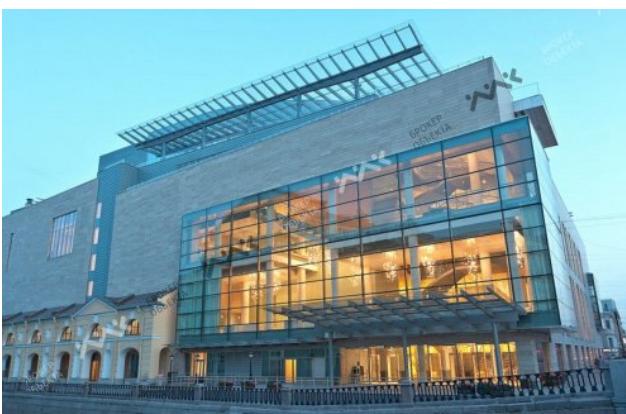

КРЮКОВА КАНАЛА НАБ., Д.8

199 000 000 РУБ

ОБЩАЯ ПЛОЩАДЬ — 1130.00 М²

**ДМИТРИЙ
КАБАЦКИЙ**

+7 (921) 658-91-21
kabatskiy@mirkv.com

Продаётся Инвестиционный проект !!! коммерческое помещение в жилом фонде (с возможностью перевода в нежилой) Общая площадь 1130 кв.м. , в Историческом здании, на берегу Крюкова канала, с видом на первую и вторую сцену Мариинского театра. Помещение расположено на 4 этажах, + цокольный этаж (итого 5 этажей) . Центральное отопление. Имеется 2 входа.