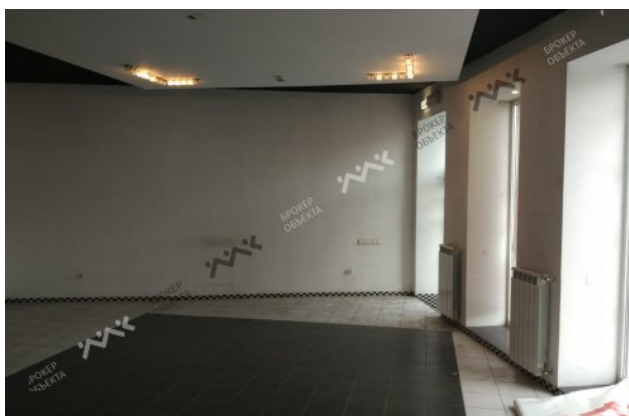

РИМСКОГО-КОРСАКОВА ПРОСПЕКТ, Д.93

120 000 РУБ

ОБЩАЯ ПЛОЩАДЬ — 92.00 М²

Арт. 3488385 Сдается коммерческое помещение в историческом центре Санкт-Петербурга. Общая площадь помещения 92 кв.м. Отдельный вход с улицы, панорамные окна. Помещение с очень хорошей планировкой, подойдет под любые цели. В помещении выполнен косметический ремонт. Все коммуникации. Электричество 15 кВт. Хорошая локация, высокий автомобильный трафик. Свободная парковка у входа в помещение. Просмотры в удобное для Вас время. + комиссионные агентству 50%