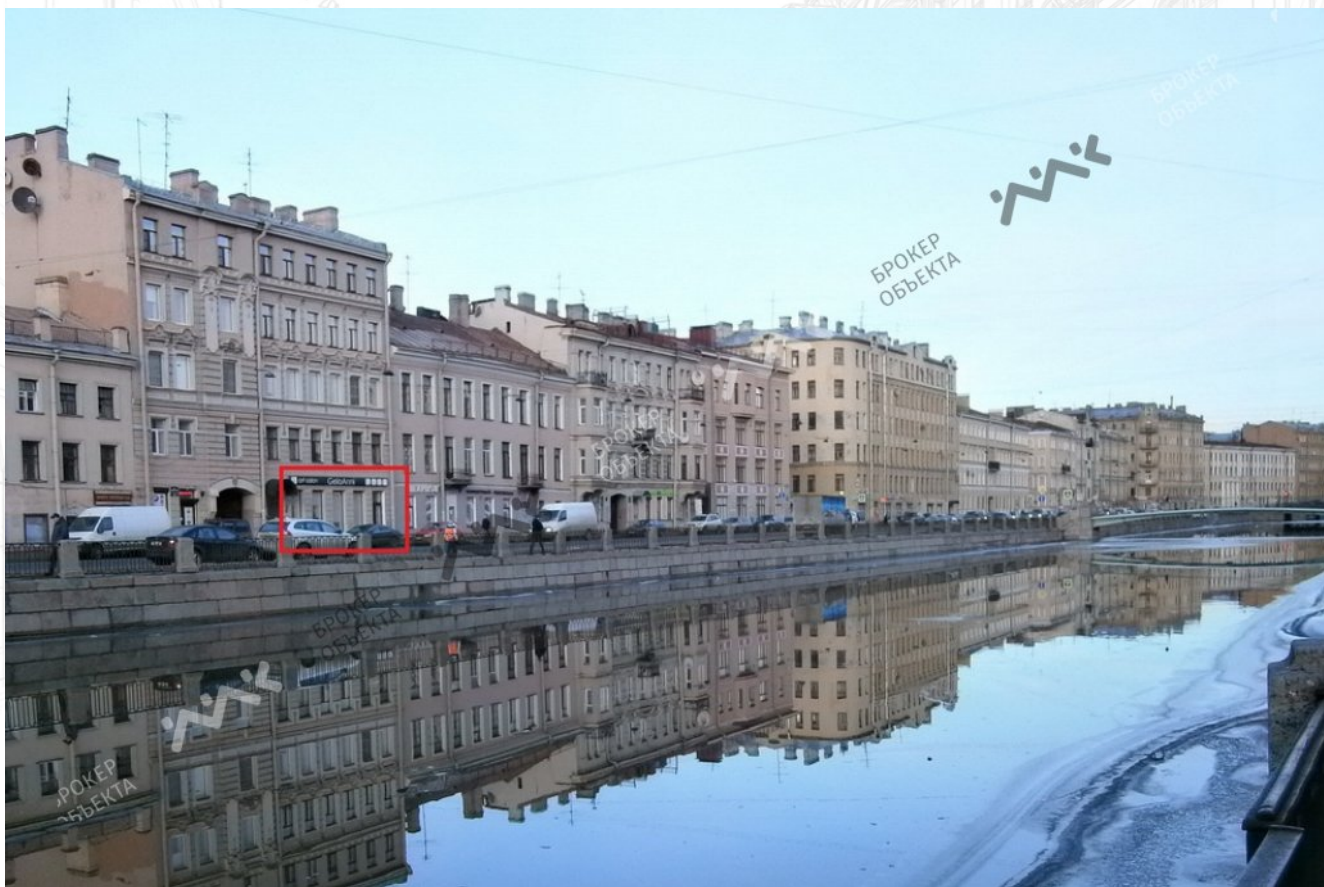

РИМСКОГО-КОРСАКОВА ПРОСПЕКТ, Д.93

120 000 РУБ

ОБЩАЯ ПЛОЩАДЬ — 92.00 М²

Арт. 3488385 Сдается коммерческое помещение в историческом центре Санкт-Петербурга. Общая площадь помещения 92 кв.м. Отдельный вход с улицы, панорамные окна. Помещение с очень хорошей планировкой, подойдет под любые цели. В помещении выполнен косметический ремонт. Все коммуникации. Электричество 15 кВт. Хорошая локация, высокий автомобильный трафик. Свободная парковка у входа в помещение. Просмотры в удобное для Вас время. + комиссионные агентству 50%