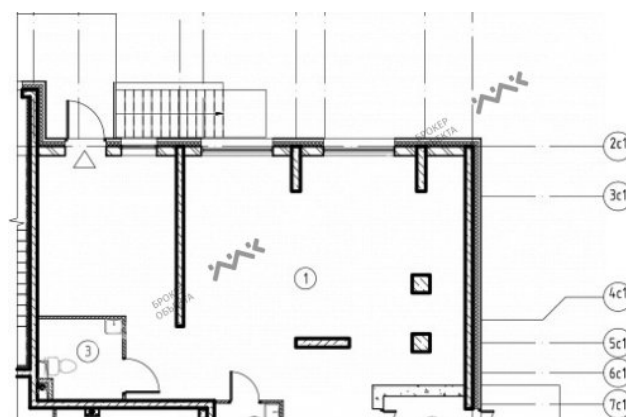

ЛАГОДЫ УЛ., К.7, ЛИТ.А

11 838 105 РУБ

ОБЩАЯ ПЛОЩАДЬ — 91.38 М²

**ЕВГЕНИЙ
РОГАЧЕВ**

+7 (921) 444-93-95
rogacheves@mirkv.com

Арт. 11674416 Продается функциональное коммерческое помещение свободной планировки с большими панорамными окнами в современном жилом комплексе "Охта Хаус". Данный район характеризует развитая инфраструктура и высокий пешеходный и автомобильный трафик, удобная транспортная доступность до ближайшей станции метро "Ладожская".