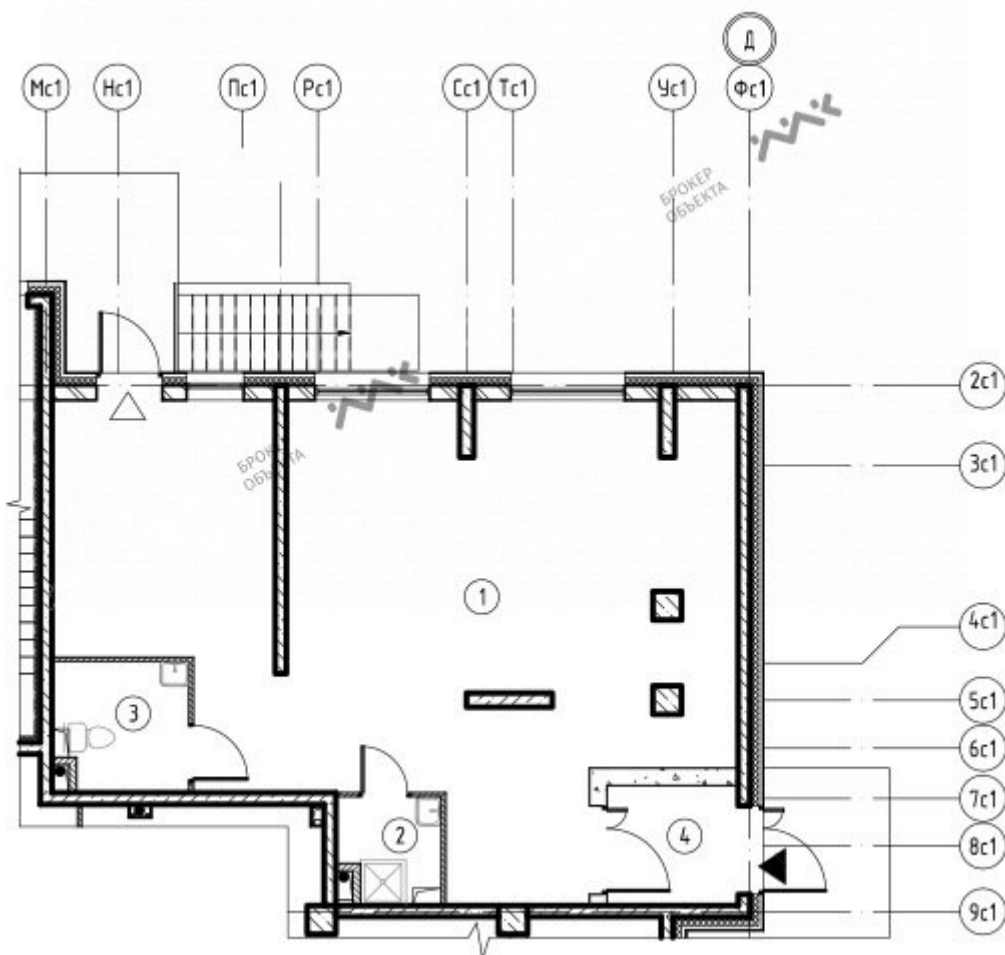

ЛАГОДЫ УЛ., К.7, ЛИТ.А

11 838 105 РУБ

ОБЩАЯ ПЛОЩАДЬ — 91.38 М²

**ЕВГЕНИЙ
РОГАЧЕВ**

+7 (921) 444-93-95
rogacheves@mirkv.com

Арт. 11674416 Продается функциональное коммерческое помещение свободной планировки с большими панорамными окнами в современном жилом комплексе "Охта Хаус". Данный район характеризует развитая инфраструктура и высокий пешеходный и автомобильный трафик, удобная транспортная доступность до ближайшей станции метро "Ладожская".