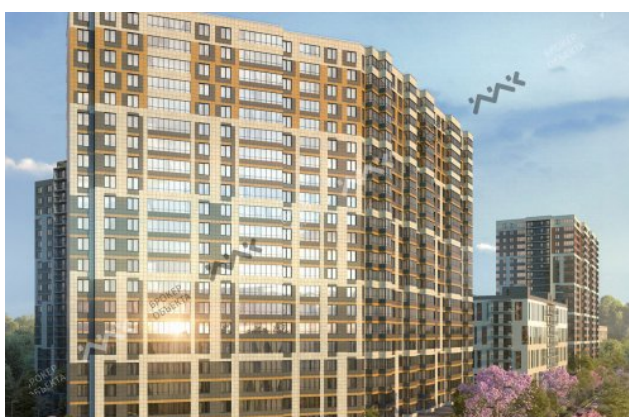

ЛАГОДЫ УЛ., К.7, ЛИТ.А

11 838 105 РУБ

ОБЩАЯ ПЛОЩАДЬ — 91.38 М²

**ЕВГЕНИЙ
РОГАЧЕВ**

+7 (921) 444-93-95
rogacheves@mirkv.com

Арт. 11674416 Продается функциональное коммерческое помещение свободной планировки с большими панорамными окнами в современном жилом комплексе "Охта Хаус". Данный район характеризует развитая инфраструктура и высокий пешеходный и автомобильный трафик, удобная транспортная доступность до ближайшей станции метро "Ладожская".