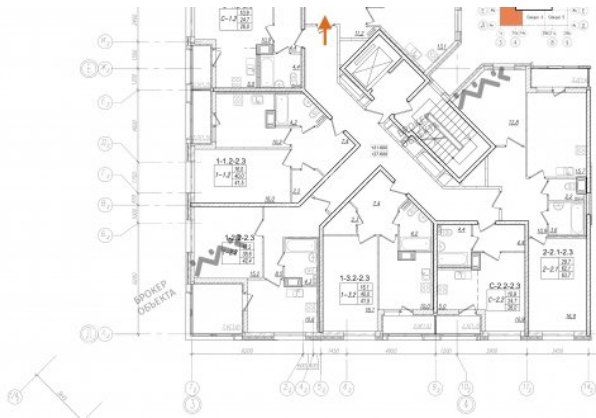

МОСКОВСКИЙ ПРОСПЕКТ

8 546 767 РУБ

ОБЩАЯ ПЛОЩАДЬ — 59.20 М²

**ОЛЬГА
ФЕДОРОВА**

+7 (921) 915-50-11
dolevoe@mirkv.ru

Арт. 16797471 Предлагем вашему вниманию новый проект! Комплексного освоения территории «Галактика», расположенный в Адмиралтейском районе рядом с наб. Обводного канала и Московским проспектом, вблизи центра Санкт-Петербурга, в пешей доступности от 3 станций метро: «Балтийская», «Фрунзенская», «Московские ворота» Новый жилой комплекс включает в себя 30 жилых корпусов от 9 до 19 этажей на территории которого будет располагаться полностью своя социальная и коммерческая инфраструктура: - 2 бизнес-центра; - 3 отдельно стоящих школы; - 3 отдельно стоящих детских сада и 7 встроенных детских садов; - спортивный комплекс; - 1 поликлинику и 4 кабинета врача общей практики; - размещение детских игровых и спортивных площадок во дворах жилого комплекса; На первых этажах комплекса располагаются коммерческие помещения. Комплекс будет возведен по кирпично-монолитной технологии с применением навесных вентилируемых /оштукатуренных фасадов. Комфорт и безопасность жильцов обеспечит круглосуточная система видеонаблюдения, а также планируется система контроля доступа в парадные и на территорию части корпусов. Для автовладельцев предусмотрен подземный паркинг.