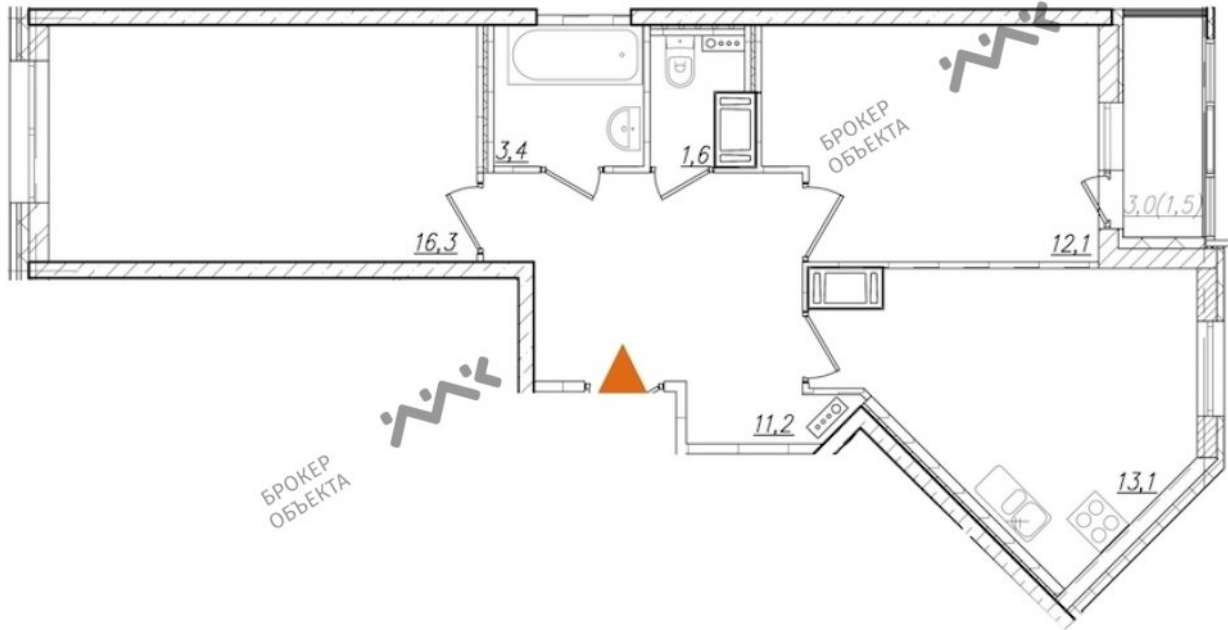

МОСКОВСКИЙ ПРОСПЕКТ

8 546 767 РУБ

ОБЩАЯ ПЛОЩАДЬ — 59.20 М²

**ОЛЬГА
ФЕДОРОВА**

+7 (921) 915-50-11
dolevoe@mirkv.ru

Арт. 16797471 Предлагем вашему вниманию новый проект! Комплексного освоения территории «Галактика», расположенный в Адмиралтейском районе рядом с наб. Обводного канала и Московским проспектом, вблизи центра Санкт-Петербурга, в пешей доступности от 3 станций метро: «Балтийская», «Фрунзенская», «Московские ворота» Новый жилой комплекс включает в себя 30 жилых корпусов от 9 до 19 этажей на территории которого будет располагаться полностью своя социальная и коммерческая инфраструктура: - 2 бизнес-центра; - 3 отдельно стоящих школы; - 3 отдельно стоящих детских сада и 7 встроенных детских садов; - спортивный комплекс; - 1 поликлинику и 4 кабинета врача общей практики; - размещение детских игровых и спортивных площадок во дворах жилого комплекса; На первых этажах комплекса располагаются коммерческие помещения. Комплекс будет возведен по кирпично-монолитной технологии с применением навесных вентилируемых /оштукатуренных фасадов. Комфорт и безопасность жильцов обеспечит круглосуточная система видеонаблюдения, а также планируется система контроля доступа в парадные и на территорию части корпусов. Для автовладельцев предусмотрен подземный паркинг.