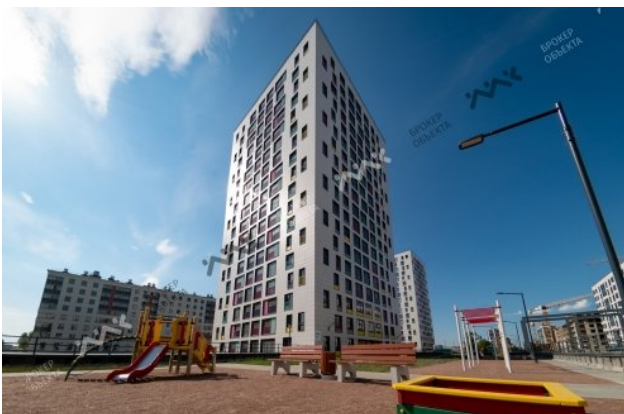

МОСКОВСКИЙ ПРОСПЕКТ

8 546 767 РУБ

ОБЩАЯ ПЛОЩАДЬ — 59.20 М²

**ОЛЬГА
ФЕДОРОВА**

+7 (921) 915-50-11
dolevoe@mirkv.ru

Арт. 16797471 Предлагем вашему вниманию новый проект! Комплексного освоения территории «Галактика», расположенный в Адмиралтейском районе рядом с наб. Обводного канала и Московским проспектом, вблизи центра Санкт-Петербурга, в пешей доступности от 3 станций метро: «Балтийская», «Фрунзенская», «Московские ворота» Новый жилой комплекс включает в себя 30 жилых корпусов от 9 до 19 этажей на территории которого будет располагаться полностью своя социальная и коммерческая инфраструктура: - 2 бизнес-центра; - 3 отдельно стоящих школы; - 3 отдельно стоящих детских сада и 7 встроенных детских садов; - спортивный комплекс; - 1 поликлинику и 4 кабинета врача общей практики; - размещение детских игровых и спортивных площадок во дворах жилого комплекса; На первых этажах комплекса располагаются коммерческие помещения. Комплекс будет возведен по кирпично-монолитной технологии с применением навесных вентилируемых /оштукатуренных фасадов. Комфорт и безопасность жильцов обеспечит круглосуточная система видеонаблюдения, а также планируется система контроля доступа в парадные и на территорию части корпусов. Для автовладельцев предусмотрен подземный паркинг.