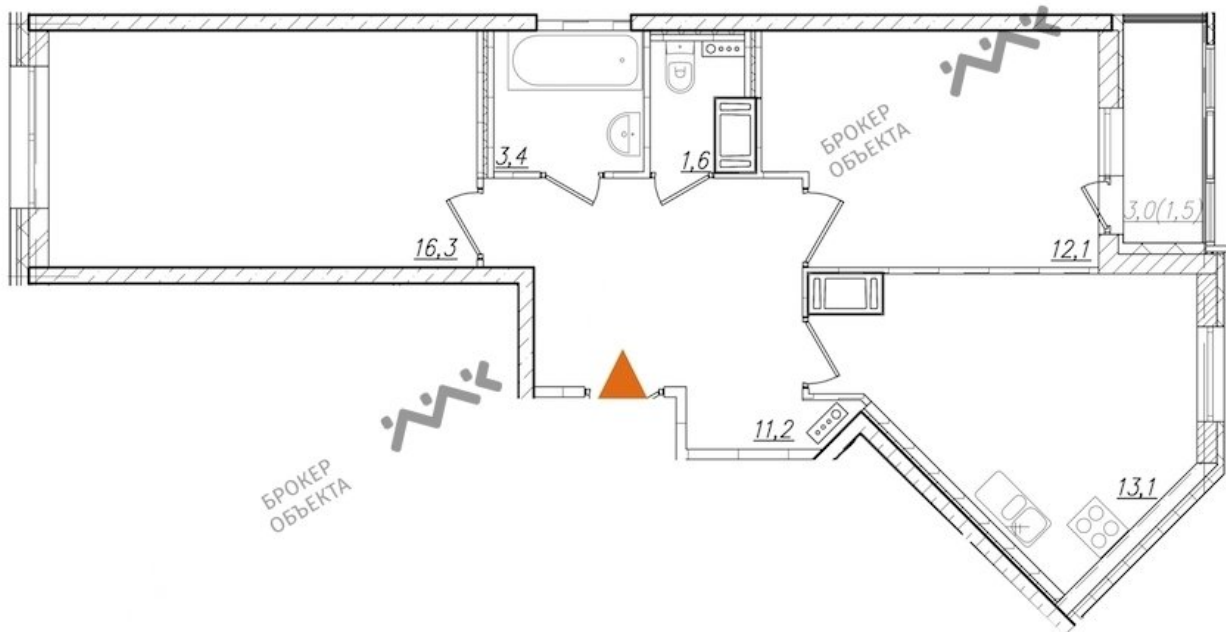

МОСКОВСКИЙ ПРОСПЕКТ

8 546 767 РУБ

ОБЩАЯ ПЛОЩАДЬ — 59.20 М²

**ОЛЬГА
ФЕДОРОВА**

+7 (921) 915-50-11
dolevoe@mirkv.ru

Арт. 16797471 Предлагем вашему вниманию новый проект! Комплексного освоения территории «Галактика», расположенный в Адмиралтейском районе рядом с наб. Обводного канала и Московским проспектом, вблизи центра Санкт-Петербурга, в пешей доступности от 3 станций метро: «Балтийская», «Фрунзенская», «Московские ворота» Новый жилой комплекс включает в себя 30 жилых корпусов от 9 до 19 этажей на территории которого будет располагаться полностью своя социальная и коммерческая инфраструктура: - 2 бизнес-центра; - 3 отдельно стоящих школы; - 3 отдельно стоящих детских сада и 7 встроенных детских садов; - спортивный комплекс; - 1 поликлинику и 4 кабинета врача общей практики; - размещение детских игровых и спортивных площадок во дворах жилого комплекса; На первых этажах комплекса располагаются коммерческие помещения. Комплекс будет возведен по кирпично-монолитной технологии с применением навесных вентилируемых /оштукатуренных фасадов. Комфорт и безопасность жильцов обеспечит круглосуточная система видеонаблюдения, а также планируется система контроля доступа в парадные и на территорию части корпусов. Для автовладельцев предусмотрен подземный паркинг.