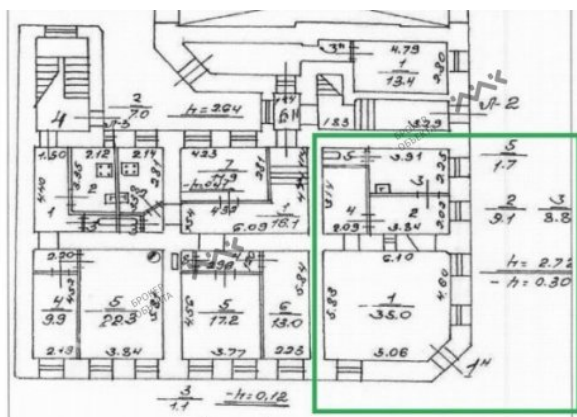

ПСКОВСКАЯ УЛ., Д.11, ЛИТ.А

50 000 РУБ