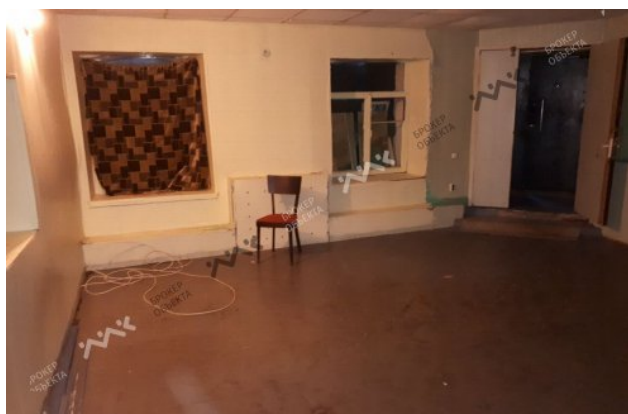

ПСКОВСКАЯ УЛ., Д.11, ЛИТ.А

50 000 РУБ