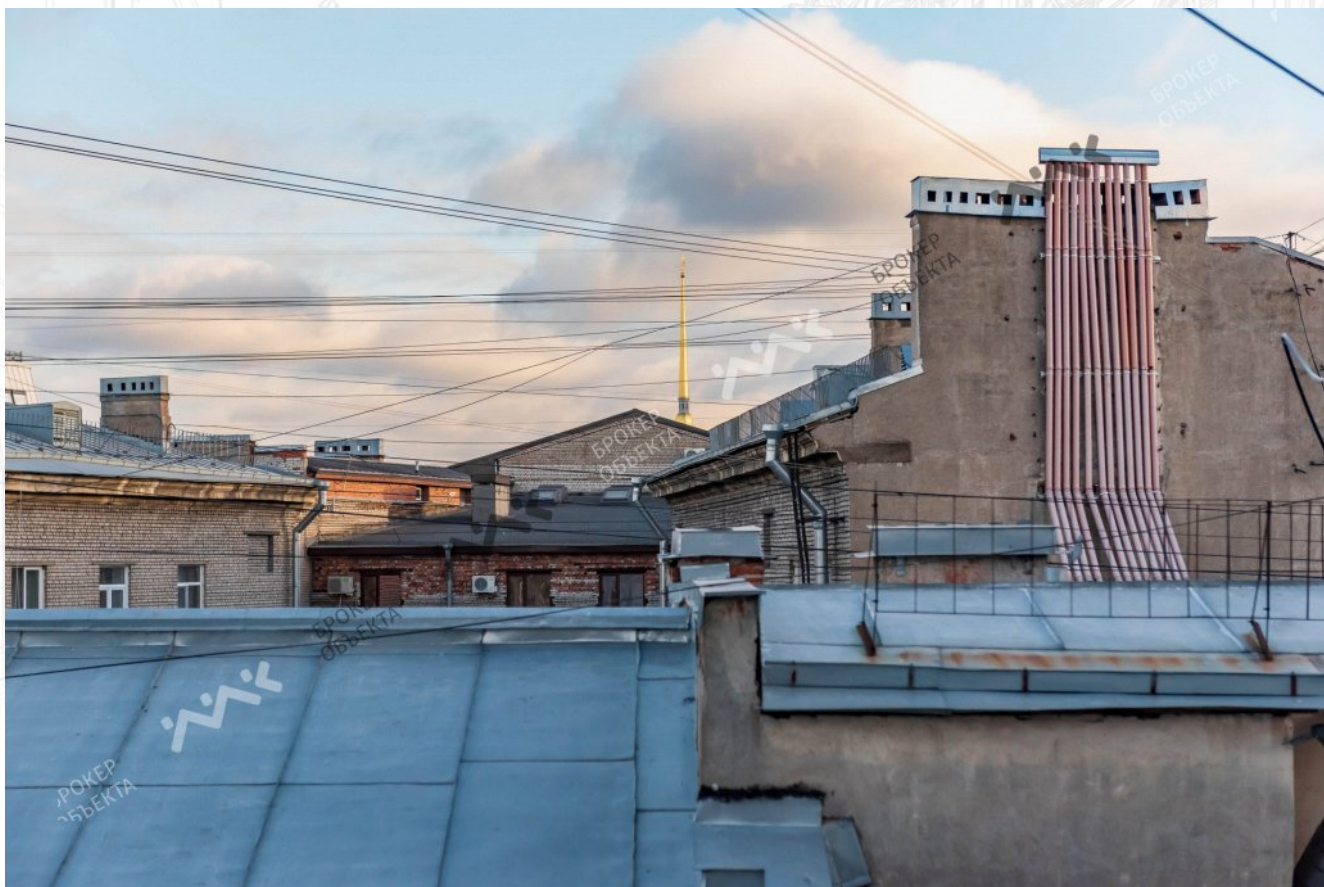

ЯБЛОЧКОВА УЛ., Д.3

9 450 000 РУБ

КОМНАТ
2

ЭТАЖ
6/6

ОБЩАЯ ПЛОЩАДЬ
72.0 м²

ЖИЛАЯ ПЛОЩАДЬ
43.8 м²

САМУЗЕЛ
2

ВЫСОТА ПОТОЛКОВ
2.85 м

АКТУАЛЬНАЯ ПЛАНИРОВКА

БРОКЕР ОБЪЕКТА

Яблочкова ул., 3

В ШАГОВОЙ ДОСТУПНОСТИ

ОБЩАЯ ПЛОЩАДЬ — 72.00 М²

**ТАТЬЯНА
СЕЛИВЕРСТОВА**

+7 (911) 198-29-44

seliverstovatg@mirkv.com

Арт. 8394171 Предлагаю Вашему вниманию просторную, солнечную, светлую квартиру-студию 72 м. кв в историческом центре города, Петроградского района в тихом месте. Квартира используется как студия современного художника. Прекрасное местоположение: рядом Кронверкская набережная, Зоопарк, Петропавловская крепость, СК Юбилейный, Князь-Владимирский Собор, 450 метров до метро Спортивная. Благодаря свободному пространству и отсутствием капитальных стен в квартире и межкомнатных перегородок вы можете воплотить свои дизайнерские и архитектурные решения. Квартира расположена на 6 этаже 6 этажного дома 1912 года постройки. Парадный вход. Окна на крыши Петербурга.