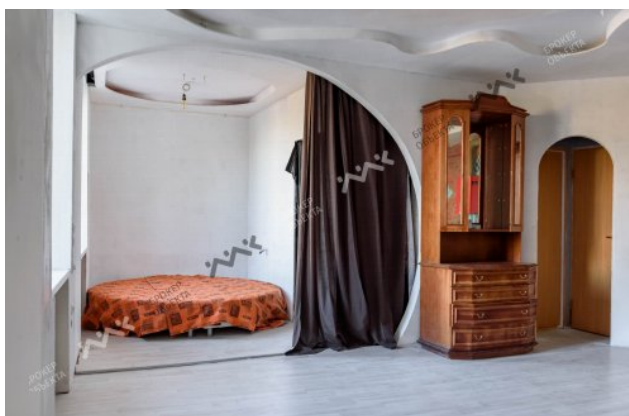

ЯБЛОЧКОВА УЛ., Д.3

9 450 000 РУБ