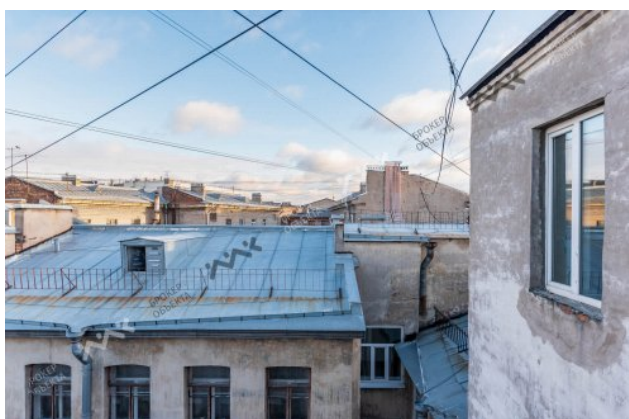

ЯБЛОЧКОВА УЛ., Д.3

9 450 000 РУБ

КОМНАТ
2

ЭТАЖ
6/6

ОБЩАЯ ПЛОЩАДЬ
72.0 м²

ЖИЛАЯ ПЛОЩАДЬ
43.8 м²

САМУЗЕЛ
2

ВЫСОТА ПОТОЛКОВ
2.85 м

АКТУАЛЬНАЯ ПЛАНИРОВКА

БРОКЕР ОБЪЕКТА

Яблочкова ул., 3

В ШАГОВОЙ ДОСТУПНОСТИ

ОБЩАЯ ПЛОЩАДЬ — 72.00 М²

**ТАТЬЯНА
СЕЛИВЕРСТОВА**

+7 (911) 198-29-44

seliverstovatg@mirkv.com

Арт. 8394171 Предлагаю Вашему вниманию просторную, солнечную, светлую квартиру-студию 72 м. кв в историческом центре города, Петроградского района в тихом месте. Квартира используется как студия современного художника. Прекрасное местоположение: рядом Кронверкская набережная, Зоопарк, Петропавловская крепость, СК Юбилейный, Князь-Владимирский Собор, 450 метров до метро Спортивная. Благодаря свободному пространству и отсутствием капитальных стен в квартире и межкомнатных перегородок вы можете воплотить свои дизайнерские и архитектурные решения. Квартира расположена на 6 этаже 6 этажного дома 1912 года постройки. Парадный вход. Окна на крыши Петербурга.