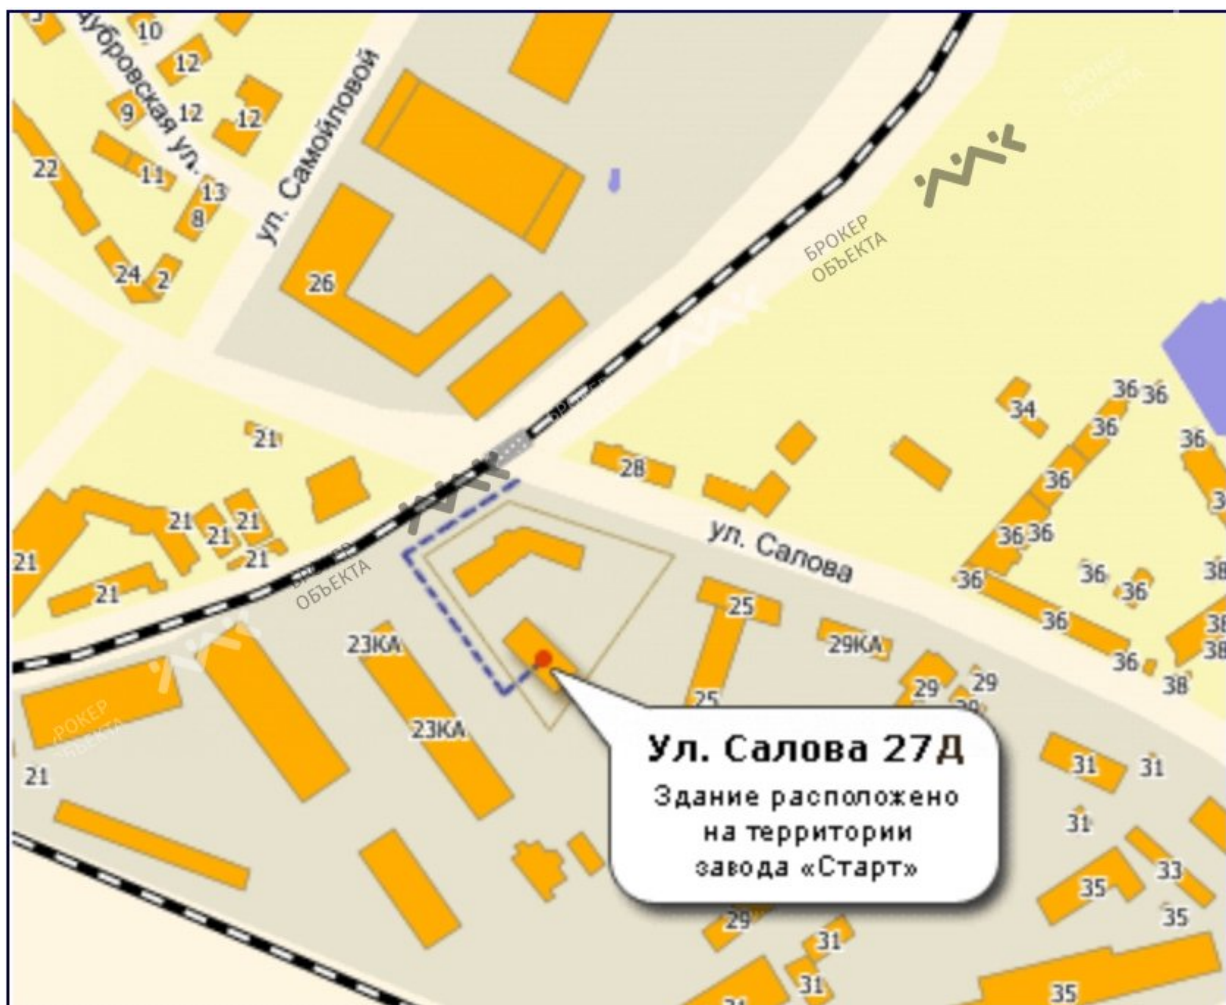

мир квартир

САЛОВА УЛ., Д.27, ЛИТ.Д

40 000 000 РУБ

ОБЩАЯ ПЛОЩАДЬ — 968.00 М²

**ВИТАЛИЙ
МАТВЕЕНКО**

+7 (911) 923-33-60
9233360@mirkv.ru

Арт. 2314397 Продаётся отдельно стоящее 3-этажное здание - инструментальный цех в собственности у ЗАО. Имеет бессрочную лицензию на производство «медицинской техники». Специализируется на производстве имплантатов, эндопротезов, хирургического инструмента. 150 КВа электричества по договору. Располагается на территории завода «Старт» в 10 минутах пешком до метро (Бухарестская, Волковская). 1800 метров земли в аренде у города до конца 2055 года по ставке \$1628 в год. Можно купить как бизнес, так и просто здание