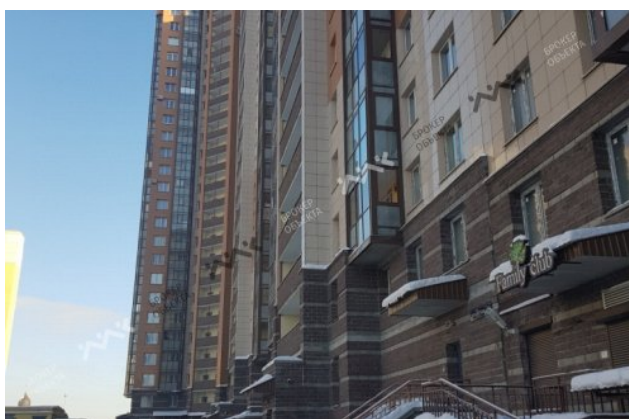

КОРОЛЕВА ПР., Д.65

150 000 РУБ

ОБЩАЯ ПЛОЩАДЬ — 138.10 М²

ЭРНЕСТ
МАРКОСЯН

+7 (911) 967-45-42

89119674542@mirkv.c
om

Сдается коммерческое помещение на пр. Королева 65. 138,1 м2 на 1 этаже в 22 этажном жилом доме с отдельным входом. Стоимость аренды составляет 150 т.р. в месяц. Помещение после ремонта, оборудовано под салон красоты. Высота потолков 3,13 м. 25 кВт. Центральное отопление. Имеется 2 входа. Сдается без комиссии.