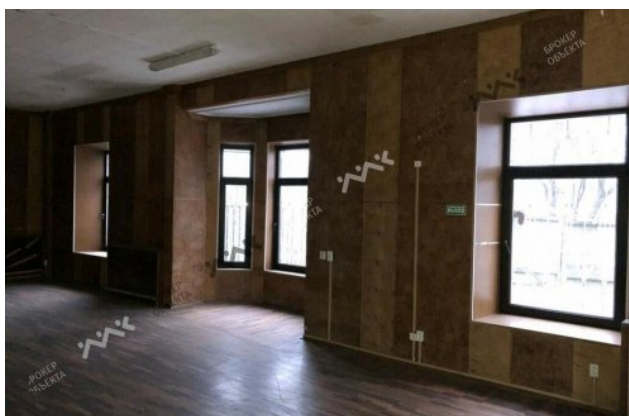

ОКТАБРСКАЯ НАБ., Д.50

300 000 РУБ

ОБЩАЯ ПЛОЩАДЬ — 1090.00 М²

**АЛЕКСЕЙ
МАЛЫШЕВ**

+7 (921) 940-20-61

9402061@mirkv.com

Предлагается в аренду отдельно стоящее здание 1090м2 на Октябрьской набережной. Отдельно стоящее трехэтажное здание. В окружении зелени сквера. Вид на набережную и в сквер. Есть большая парковка перед зданием. Три этажа плюс подвал. Нежилой фонд. Кабинетная планировка. Под любые цели. Электричество 100 кВт. + Комиссионные Агентству 50%.*