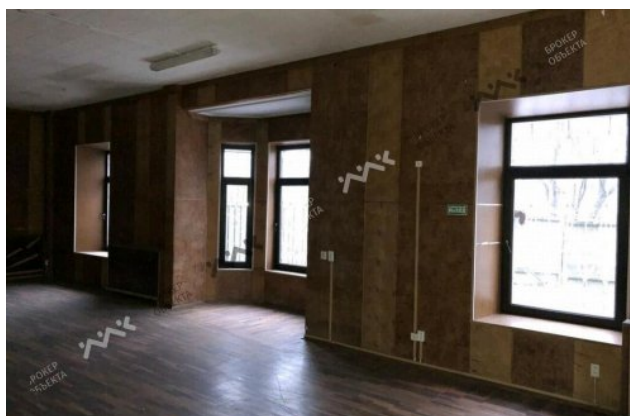

ОКТАБРЬСКАЯ НАБ., Д.50

300 000 РУБ

ОБЩАЯ ПЛОЩАДЬ — 1090.00 М²

**АЛЕКСЕЙ
МАЛЫШЕВ**

+7 (921) 940-20-61

9402061@mirkv.com

Предлагается в аренду отдельно стоящее здание 1090м² на Октябрьской набережной. Отдельно стоящее трехэтажное здание. В окружении зелени сквера. Вид на набережную и в сквер. Есть большая парковка перед зданием. Три этажа плюс подвал. Нежилой фонд. Кабинетная планировка. Под любые цели. Электричество 100 кВт. + Комиссионные Агентству 50%.*

«МИР КВАРТИР» - С УВАЖЕНИЕМ И ЗАБОТОЙ К ВАШЕЙ НОВОЙ КВАРТИРЕ

BRILLIANT
— HOME —

**ДИЗАЙН
РЕМОНТ
НАДЗОР
МЕБЕЛЬ**

+7 (812) 407-10-13

@brillianthome_design

WWW.BRILLIANTHOME.RU

ЕЛЕНА ПЕТРОВА
ДИРЕКТОР СТУДИИ
АРХИТЕКТУРЫ И ДИЗАЙНА