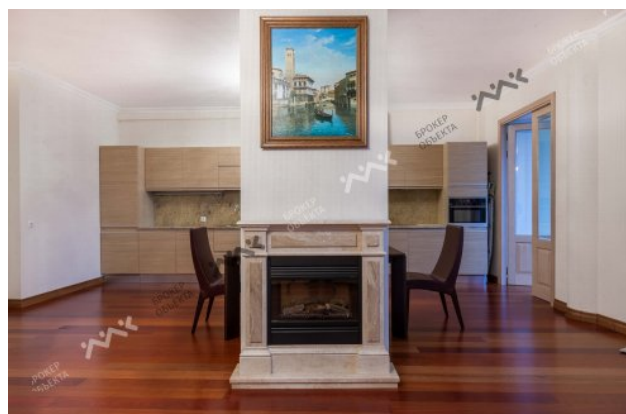

# ОБЩАЯ ПЛОЩАДЬ — 135.00 М<sup>2</sup>

**ЕЛИЗАВЕТА  
СЕЙИТКУЛИЕВА**

**+7 (921) 998-88-48**

9988848@mirkv.ru

Арт. 800280 Предлагается в аренду видовая трехкомнатная квартира в историческом центре Петербурга, в элитном жилом комплексе, построенном компанией “Возрождение СПб”. Четыре корпуса и внутренняя территория образуют закрытый благоустроенный двор с газонами и клумбами. В комплексе есть спортивный центр, плавательный бассейн. Расположена на 3 этаже. Потрясающий вид на Воскресенскую набережную. Квартира светлая, просторная с удобной функциональной планировкой: кухня-гостиная, спальня, детская, которую можно переоборудовать в кабинет или гостевую комнату. Два санузла. Полностью меблирована, укомплектована всей необходимой бытовой техникой. Парковочное место в охраняемом паркинге за дополнительную плату.