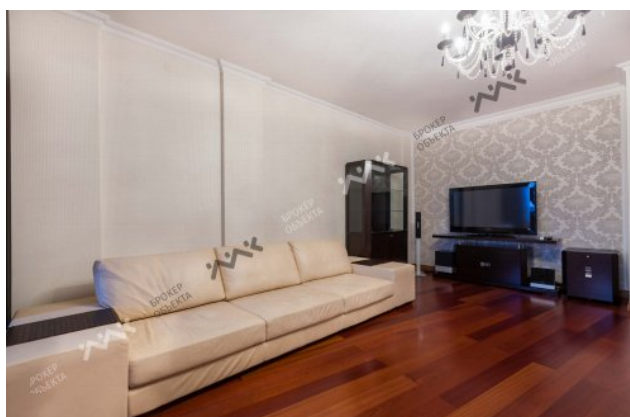

# ОБЩАЯ ПЛОЩАДЬ — 135.00 М<sup>2</sup>

**ЕЛИЗАВЕТА  
СЕЙИТКУЛИЕВА**

**+7 (921) 998-88-48**

9988848@mirkv.ru

Арт. 800280 Предлагается в аренду видовая трехкомнатная квартира в историческом центре Петербурга, в элитном жилом комплексе, построенном компанией “Возрождение СПб”. Четыре корпуса и внутренняя территория образуют закрытый благоустроенный двор с газонами и клумбами. В комплексе есть спортивный центр, плавательный бассейн. Расположена на 3 этаже. Потрясающий вид на Воскресенскую набережную. Квартира светлая, просторная с удобной функциональной планировкой: кухня-гостиная, спальня, детская, которую можно переоборудовать в кабинет или гостевую комнату. Два санузла. Полностью меблирована, укомплектована всей необходимой бытовой техникой. Парковочное место в охраняемом паркинге за дополнительную плату.