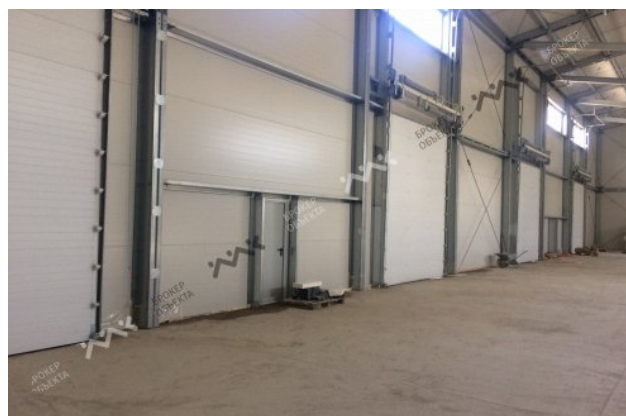

НОВОЕ ДЕВЯТКИНО ДЕР., Д.105

919 296 РУБ

ОБЩАЯ ПЛОЩАДЬ — 2304.00 М²

ТОМ

ГЛУЩЕНКО

+7 (911) 115-42-51

glushenkotv@mirkv.com

Предлагаем в аренду производственно-складские помещения общей площадью 2304 кв.м. на охраняемой территории 0,5 Га. Ленинградская область, Всеволожский район, производственная зона «Мурино». Ангары от бельгийского производителя "Йорис Иде" ("Joris Ide"). Возможна аренда блоками по 576 кв.м. Идеальная геометрия склада 24*24, высота помещений 9,6м, в коньке 12м, отсутствие колонн и наличие 2ух ворот размером 4*4,5м, будут служить на Вас и Ваше предприятие. На территорию осуществляется пропускной режим. Грамотно организованный подъезд, позволяет фурам подъезжать к воротам без разворота. Плита 20см. Установлены тепловые пушки. Имеются все коммуникации (вода, канализация, отопление). Автономная дизельная котельная. На данный момент пиковая мощность электричества составляет 50кВт. По факту приемки сетей, мощность будет увеличена. Дополнительные услуги: интернет, TV, видеонаблюдение, физ. охрана территории и техническая охрана помещения Гольфстрим, уборка территории спецтехникой, предоставление погрузчика и др. техники, предоставление офисных помещений. В 5 км от КАД, вблизи ключевых транспортных развязок. Цена обсуждается. + комиссионные агентству 50%.